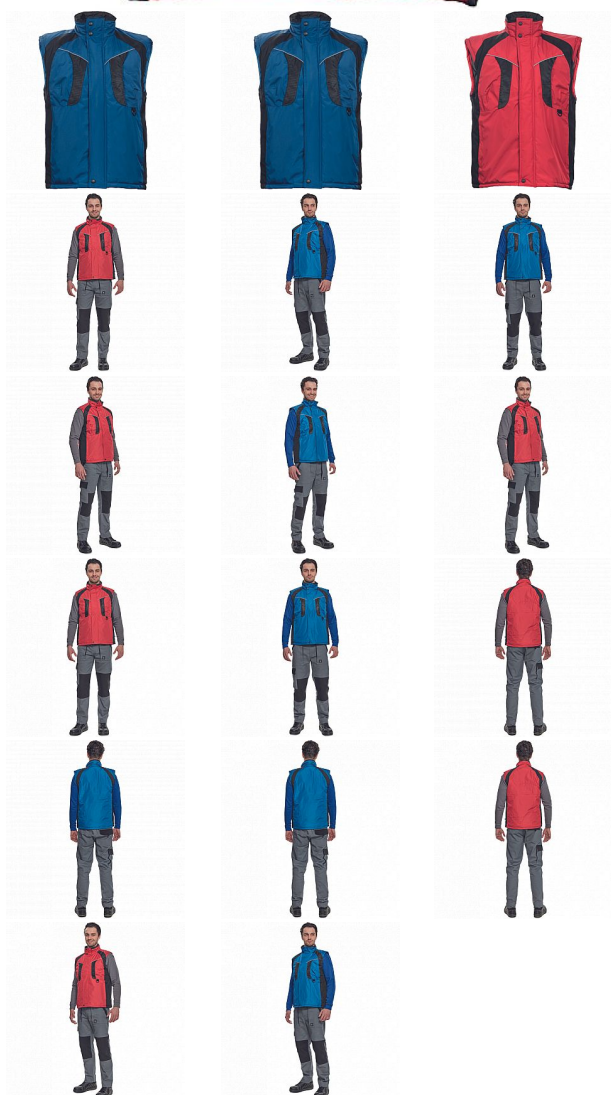

NYALA červená vesta

» PRACOVNÍ ODĚVY » Vesty » Vesty » NYALA červená vesta

Kód zboží

1022000107

EAN

8591806022195

Značka

CERVA

Na skladě:

U dodavatele

NYALA červená vesta

» PRACOVNÍ ODĚVY » Vesty » Vesty » NYALA červená vesta

Popis

• zateplená nepromokavá pánská zimní vesta se stojáčkem • mechanicky odolná úprava RipStop • zapínání na zip kryté légou • spodní lem ke stažení na šňůrku • 2 postranní kapsy, 2 náprsní kapsy • reflexní doplňky

Parametry

Značka	CERVA
Materiál	Svrchní materiál: 100% polyester, 230 g/m ² , Povrstvení: PVC
Barva	červená
Pohlaví	Pánské