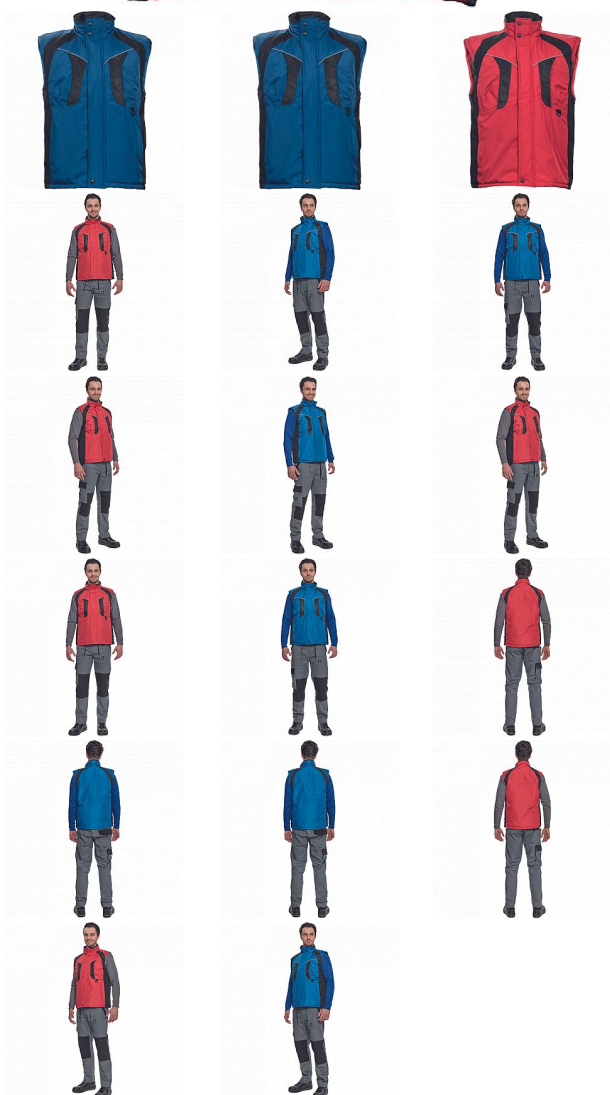

NYALA červená vesta

» PRACOVNÍ ODĚVY » Vesty » Vesty » NYALA červená vesta

Kód zboží

1022000107

EAN

8591806022195

Značka

CERVA

Na skladě:

U dodavatele