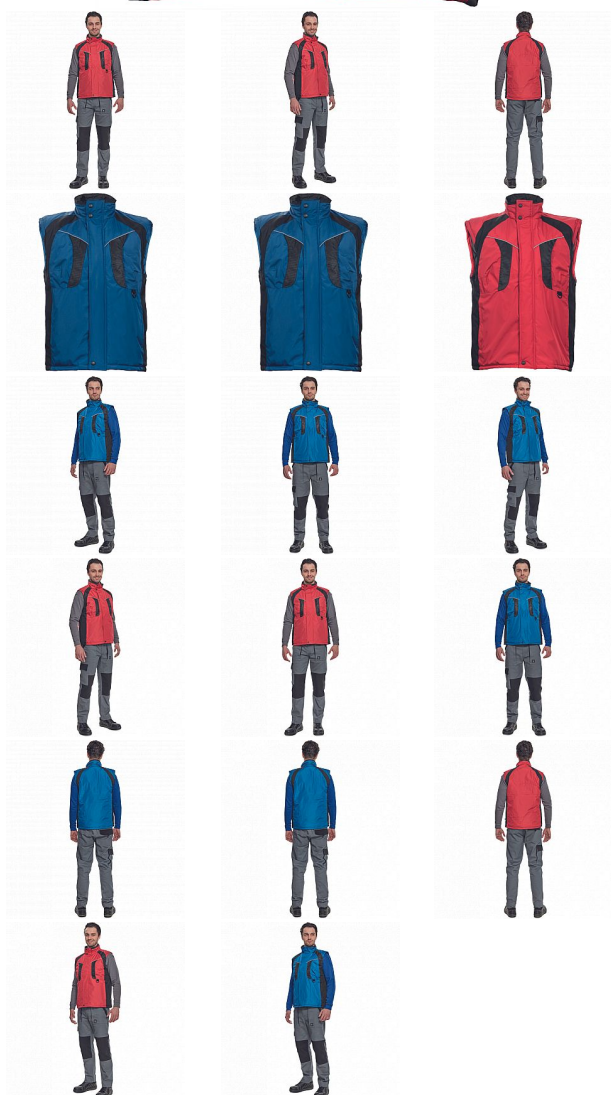

NYALA červená vesta

» PRACOVNÍ ODĚVY » Vesty » Vesty » NYALA červená vesta

Kód zboží

1022000107

EAN

8591806022195

Značka

CERVA

Na skladě:

U dodavatele

NYALA červená vesta

» PRACOVNÍ ODĚVY » Vesty » Vesty » NYALA červená vesta

Popis

• zateplená nepromokavá pánská zimní vesta se stojáčkem • mechanicky odolná úprava RipStop • zapínání na zip kryté légou • spodní lem ke stažení na šňůrku • 2 postranní kapsy, 2 náprsní kapsy • reflexní doplňky

Parametry

Značka	CERVA
Materiál	Svrchní materiál: 100% polyester, 230 g/m ² , Povrstvení: PVC
Barva	červená
Pohlaví	Pánské

Soubory ke stažení

[TECHNICKÝ LIST NYALA - .pdf \(223.43kB\)](#)