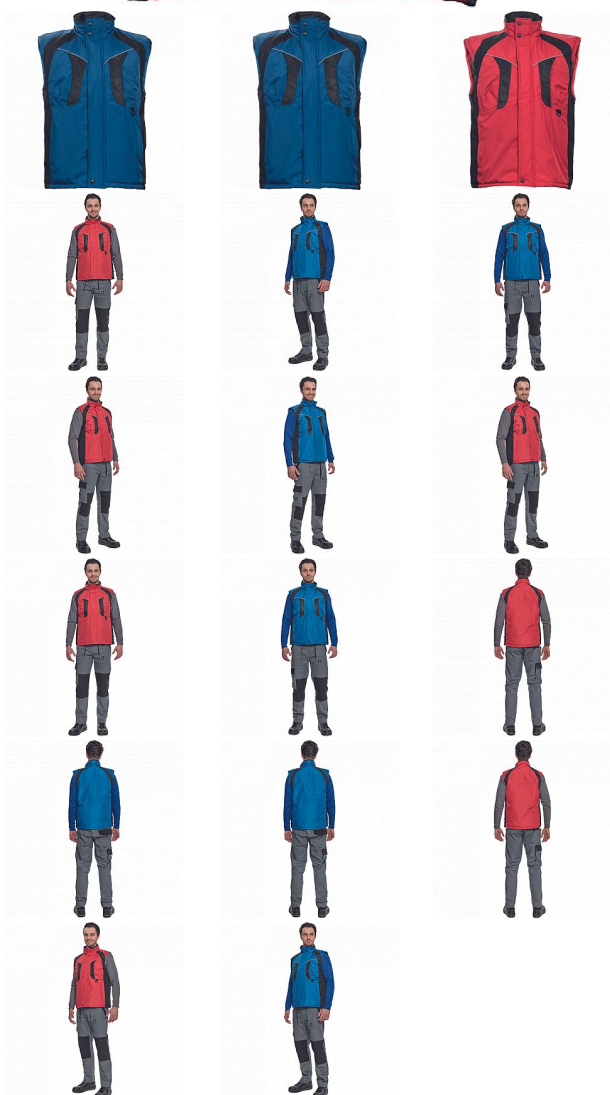

NYALA červená vesta

» PRACOVNÍ ODĚVY » Vesty » Vesty » NYALA červená vesta

Kód zboží

1022000107

EAN

8591806212503

Značka

CERVA

Na skladě:

U dodavatele