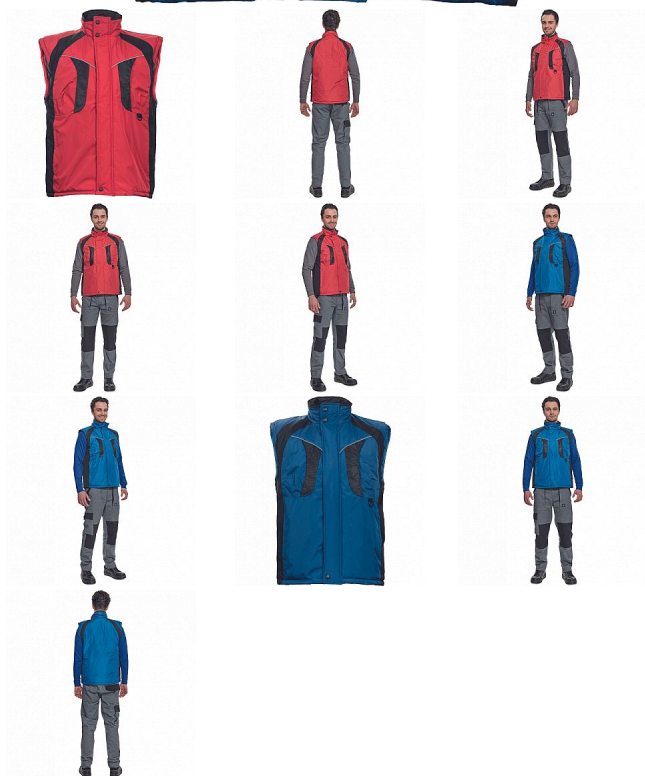

# NYALA červená vesta

» PRACOVNÍ ODĚVY » Vesty » Vesty » NYALA červená vesta

Kód zboží	1022000107
Dodavatelské číslo	0303001040xxx
EAN	8591806212503
Značka	CERVA

Na skladě: U dodavatele  
U dodavatele: 20 KS

# NYALA červená vesta

» PRACOVNÍ ODĚVY » Vesty » Vesty » NYALA červená vesta

## Popis

• zateplená nepromokavá pánská zimní vesta se stojáčkem • mechanicky odolná úprava RipStop • zapínání na zip kryté légou • spodní lem ke stažení na šňůrku • 2 postranní kapsy, 2 náprsní kapsy • reflexní doplňky

## Parametry

Značka	CERVA
Materiál	<b>Svrchní materiál:</b> 100% polyester, 230 g/m <sup>2</sup> , Povrstvení: PVC
Norma	EN ISO 13688:2013 EN ISO 13688:2013+A1:2021
Barva	červená
Pohlaví	Pánské
Velikost	XS