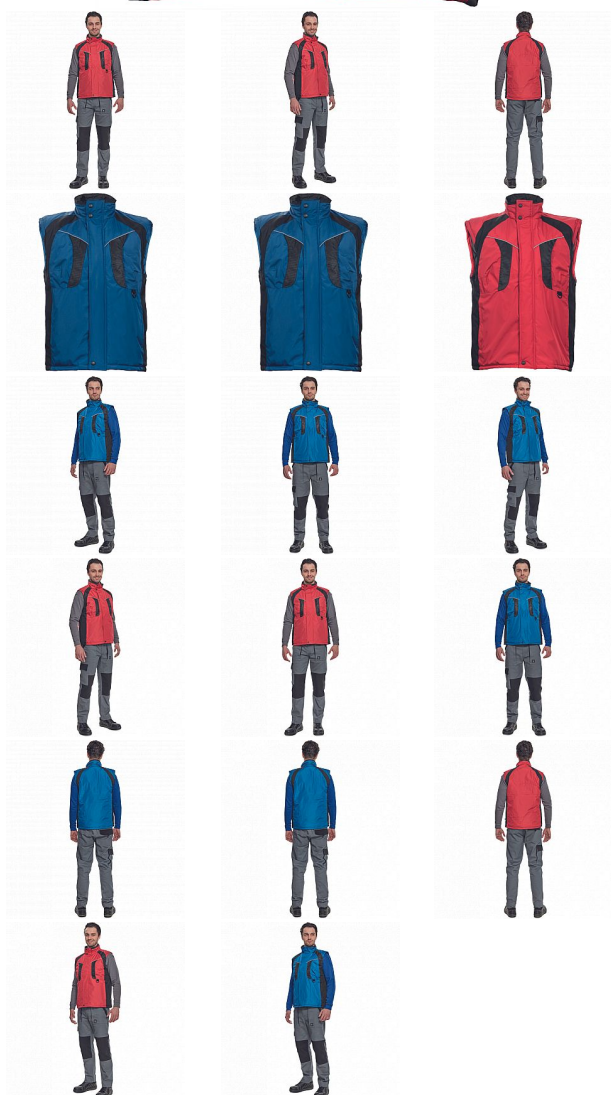

NYALA červená vesta

» PRACOVNÍ ODĚVY » Vesty » Vesty » NYALA červená vesta

Kód zboží

1022000107

EAN

8591806212503

Značka

CERVA

Na skladě:

U dodavatele

NYALA červená vesta

» PRACOVNÍ ODĚVY » Vesty » Vesty » NYALA červená vesta

Popis

• zateplená nepromokavá pánská zimní vesta se stojáčkem • mechanicky odolná úprava RipStop • zapínání na zip kryté légou • spodní lem ke stažení na šňůrku • 2 postranní kapsy, 2 náprsní kapsy • reflexní doplňky

Parametry

Značka	CERVA
Materiál	Svrchní materiál: 100% polyester, 230 g/m ² , Povrstvení: PVC
Barva	červená
Pohlaví	Pánské

Soubory ke stažení

[TECHNICKÝ LIST NYALA - .pdf \(223.43kB\)](#)