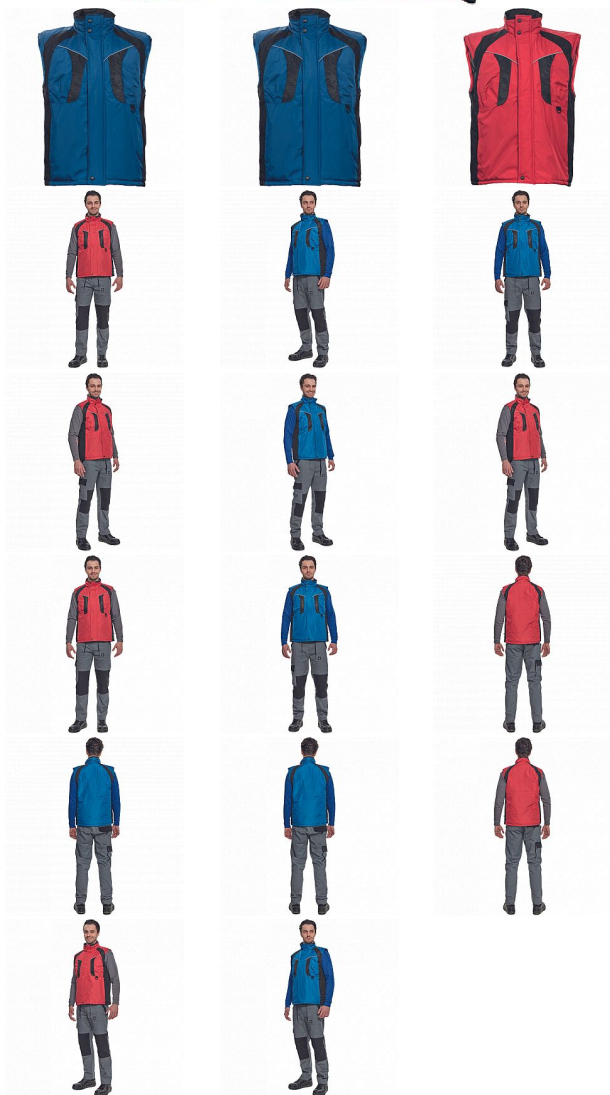

NYALA červená vesta

» PRACOVNÍ ODĚVY » Vesty » Vesty » NYALA červená vesta

Kód zboží

1022000107

EAN

8591806022201

Značka

CERVA

Na skladě:

1 KS