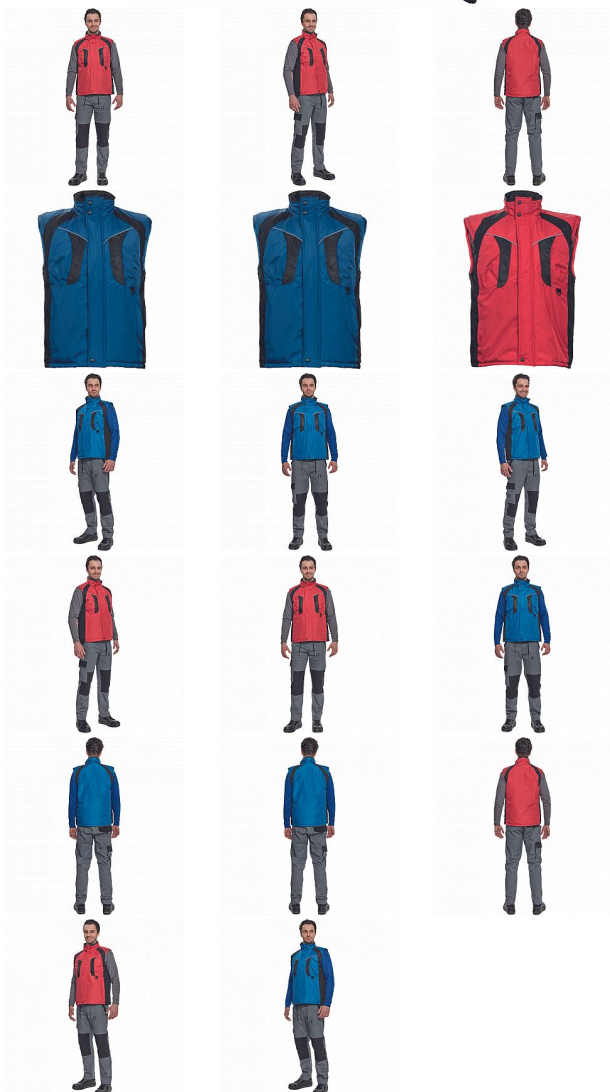

NYALA červená vesta

» PRACOVNÍ ODĚVY » Vesty » Vesty » NYALA červená vesta

Kód zboží

1022000107

EAN

8591806022201

Značka

CERVA

Na skladě:

1 KS

NYALA červená vesta

» PRACOVNÍ ODĚVY » Vesty » Vesty » NYALA červená vesta

Popis

• zateplená nepromokavá pánská zimní vesta se stojáčkem • mechanicky odolná úprava RipStop • zapínání na zip kryté légou • spodní lem ke stažení na šňůrku • 2 postranní kapsy, 2 náprsní kapsy • reflexní doplňky

Parametry

Značka	CERVA
Materiál	Svrchní materiál: 100% polyester, 230 g/m ² , Povrstvení: PVC
Barva	červená
Pohlaví	Pánské

Soubory ke stažení

[TECHNICKÝ LIST NYALA - .pdf \(223.43kB\)](#)