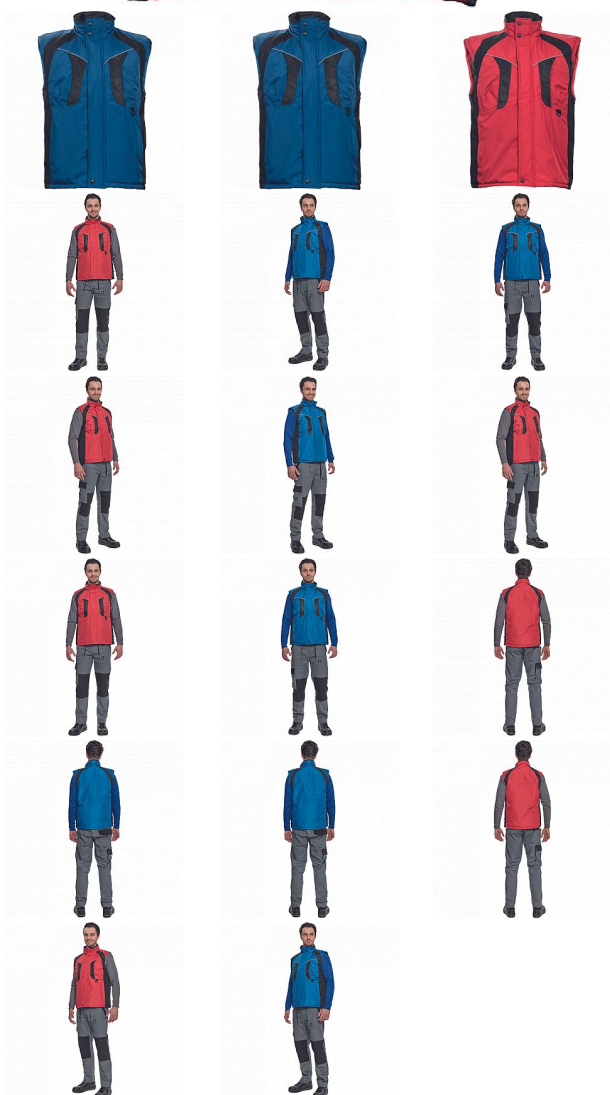

NYALA červená vesta

» PRACOVNÍ ODĚVY » Vesty » Vesty » NYALA červená vesta

Kód zboží

1022000107

EAN

8591806022201

Značka

CERVA

Na skladě:

1 KS

NYALA červená vesta

» PRACOVNÍ ODĚVY » Vesty » Vesty » NYALA červená vesta

Popis

• zateplená nepromokavá pánská zimní vesta se stojáčkem • mechanicky odolná úprava RipStop • zapínání na zip kryté légou • spodní lem ke stažení na šňůrku • 2 postranní kapsy, 2 náprsní kapsy • reflexní doplňky

Parametry

Značka	CERVA
Materiál	Svrchní materiál: 100% polyester, 230 g/m ² , Povrstvení: PVC
Barva	červená
Pohlaví	Pánské