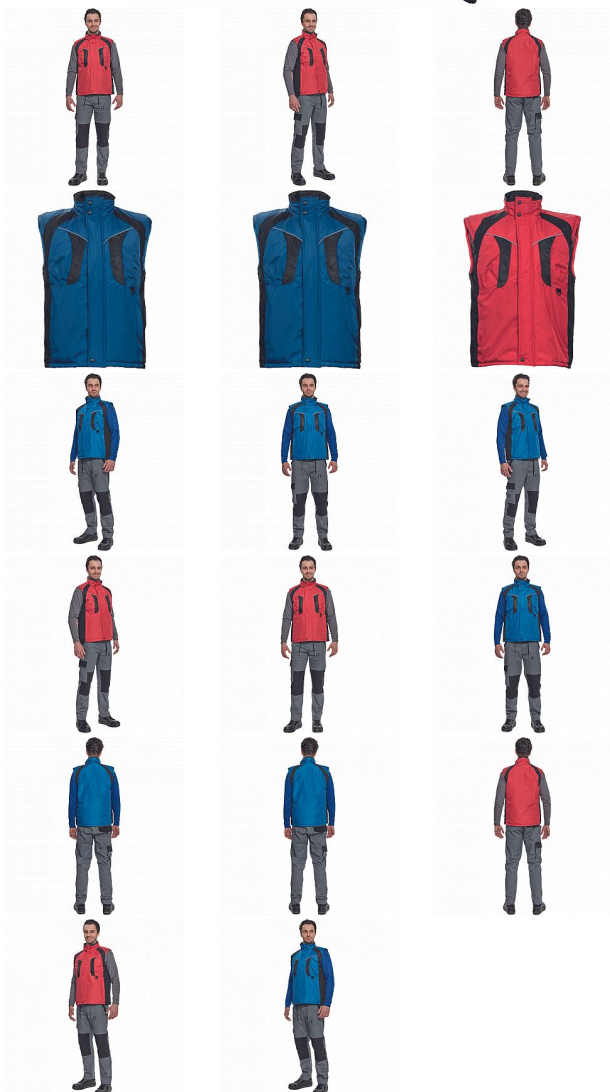

NYALA červená vesta

» PRACOVNÍ ODĚVY » Vesty » Vesty » NYALA červená vesta

Kód zboží

1022000107

EAN

8591806022201

Značka

CERVA

Na skladě:

1 KS