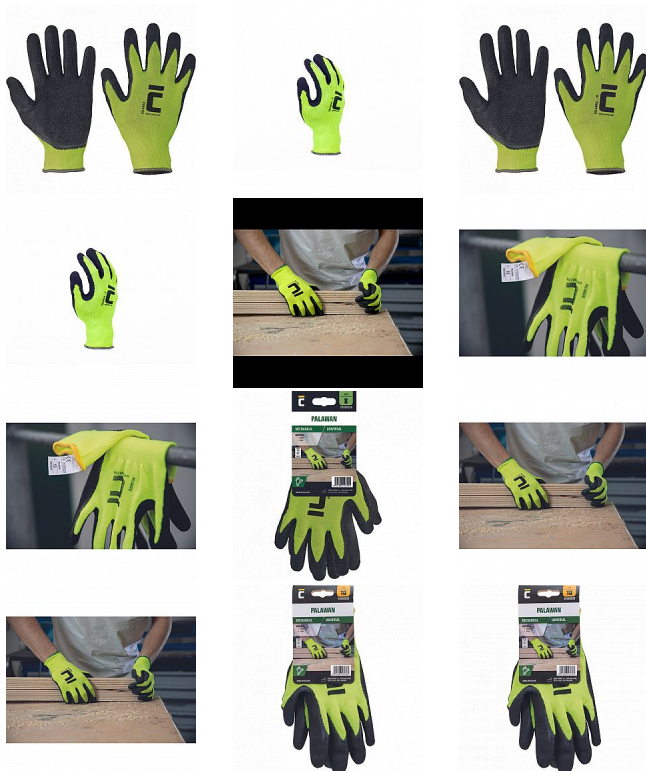

PALAWAN nylon/latex

» PRACOVNÍ RUKAVICE » Vrstvené / máčené » Vrstvené LATEX

Kód zboží	1053200108
Dodavatelské číslo	0108002999080
EAN	8591806071308
Značka	CERVA

Na skladě:	1 369 PÁR
Na prodejně:	37 PÁR
U dodavatele:	34 008 PÁR

PALAWAN nylon/latex

» PRACOVNÍ RUKAVICE » Vrstvené / máčené » Vrstvené LATEX

Popis

- bezešvé pletené rukavice ze syntetické příze s nánosem latexu na dlani a prstech
- pružná manžeta

Parametry

Značka	CERVA
Materiál	Materiál máčení: latex Materiál rukavice: polyamid (nylon), pletený
Norma	EN ISO 21420:2020 EN 388:2016+A1:2018 2131X
Pohlaví	Unisex