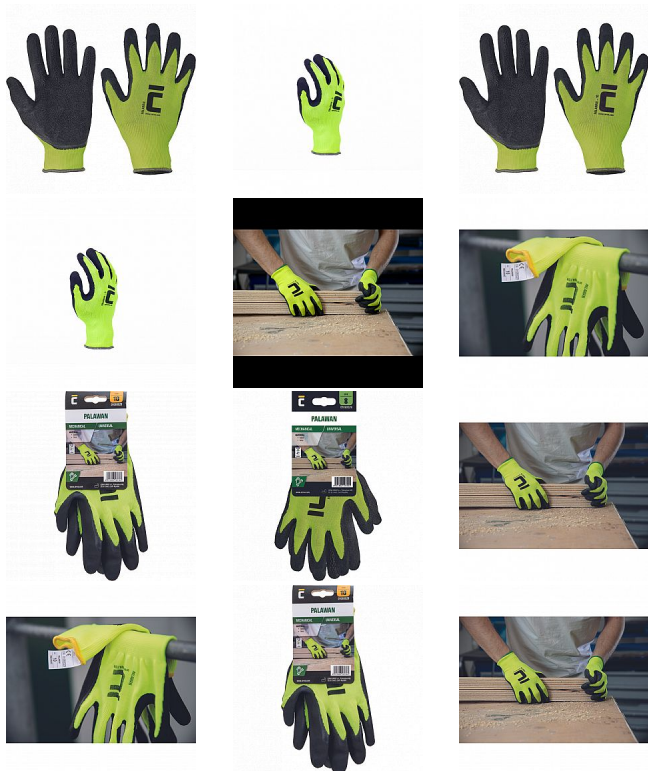

PALAWAN nylon/latex

» PRACOVNÍ RUKAVICE » Vrstvené / máčené » Vrstvené LATEX

Kód zboží	1053200108
Dodavatelské číslo	0108002999080
EAN	8591806071308
Značka	CERVA

Na skladě:	1 909 PÁR
Na prodejně:	39 PÁR
U dodavatele:	59 004 PÁR

PALAWAN nylon/latex

» PRACOVNÍ RUKAVICE » Vrstvené / máčené » Vrstvené LATEX

Popis

- bezešvé pletené rukavice ze syntetické příze s nánosem latexu na dlani a prstech
- pružná manžeta

Parametry

Značka	CERVA
Materiál	Materiál máčení: latex Materiál rukavice: polyamid (nylon), pletený
Norma	EN ISO 21420:2020 EN 388:2016+A1:2018 2131X
Pohlaví	Unisex