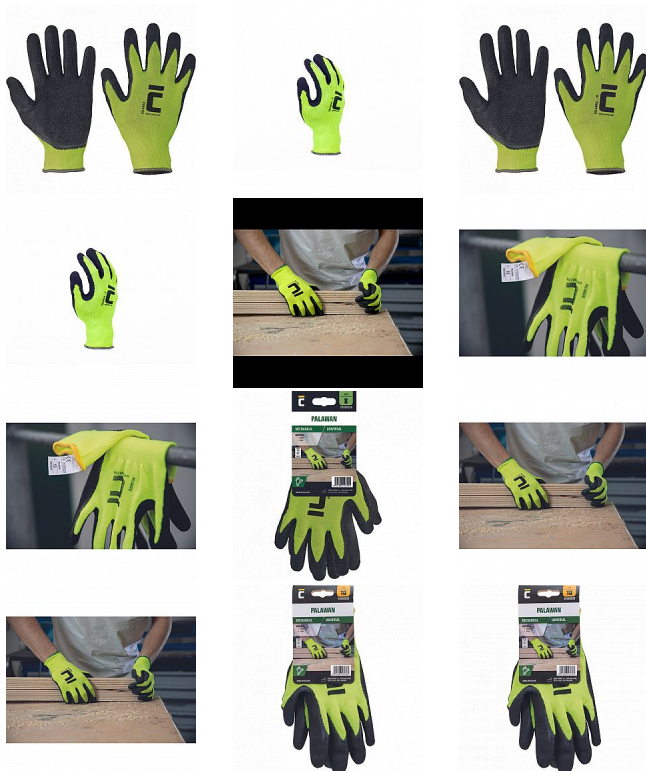

PALAWAN nylon/latex

» PRACOVNÍ RUKAVICE » Vrstvené / máčené » Vrstvené LATEX

Kód zboží	1053200109
Dodavatelské číslo	0108002999090
EAN	8591806071315
Značka	CERVA

Na skladě:	992 PÁR
Na prodejně:	27 PÁR
U dodavatele:	94 560 PÁR

PALAWAN nylon/latex

» PRACOVNÍ RUKAVICE » Vrstvené / máčené » Vrstvené LATEX

Popis

- bezešvé pletené rukavice ze syntetické příže s nánosem latexu na dlani a prstech
- pružná manžeta

Parametry

Značka	CERVA
Materiál	Materiál máčení: latex Materiál rukavice: polyamid (nylon), pletený
Norma	EN ISO 21420:2020 EN 388:2016+A1:2018 2131X
Pohlaví	Unisex