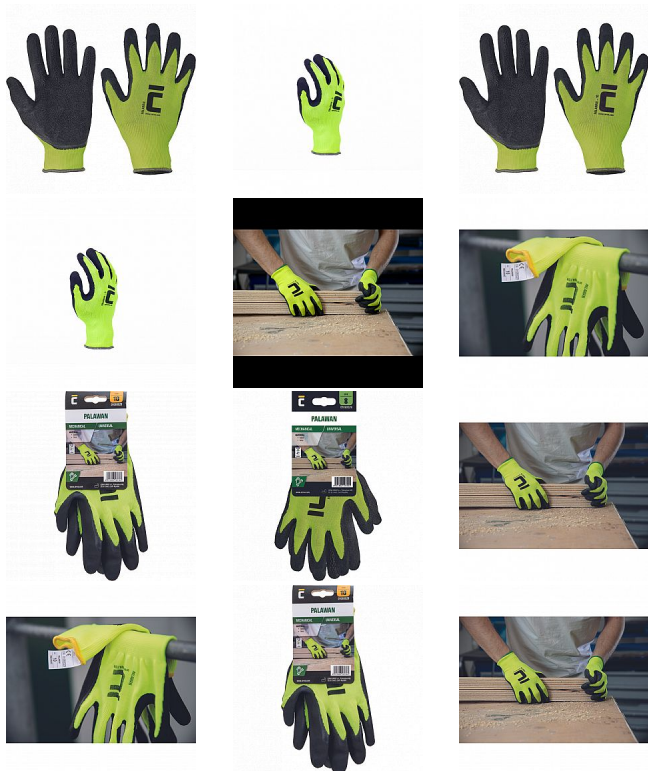

PALAWAN nylon/latex

» PRACOVNÍ RUKAVICE » Vrstvené / máčené » Vrstvené LATEX

Kód zboží	1053200109
Dodavatelské číslo	0108002999090
EAN	8591806071315
Značka	CERVA

Na skladě:	2 496 PÁR
Na prodejně:	4 PÁR
U dodavatele:	63 912 PÁR

PALAWAN nylon/latex

» PRACOVNÍ RUKAVICE » Vrstvené / máčené » Vrstvené LATEX

Popis

- bezešvé pletené rukavice ze syntetické příze s nánosem latexu na dlani a prstech
- pružná manžeta

Parametry

Značka	CERVA
Materiál	Materiál máčení: latex Materiál rukavice: polyamid (nylon), pletený
Norma	EN ISO 21420:2020 EN 388:2016+A1:2018 2131X
Pohlaví	Unisex