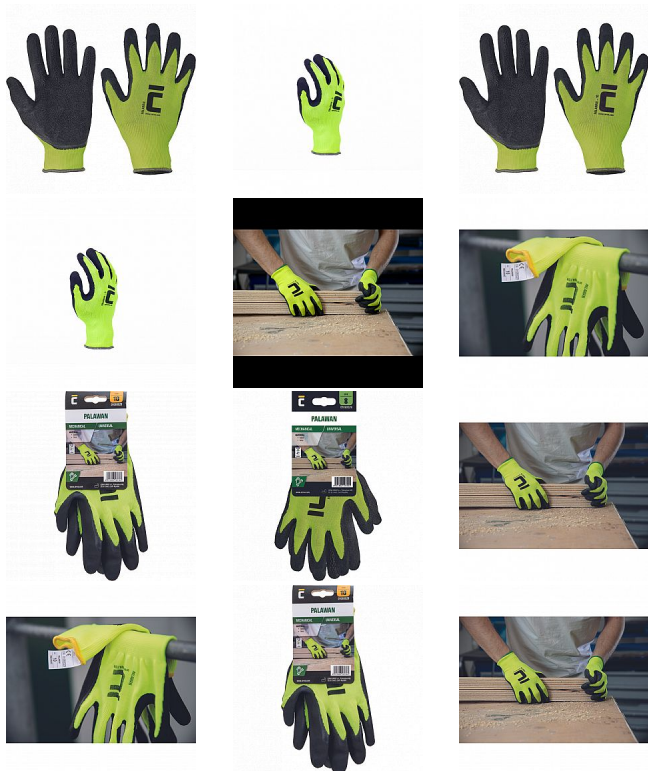

# PALAWAN nylon/latex

» PRACOVNÍ RUKAVICE » Vrstvené / máčené » Vrstvené LATEX

Kód zboží	1053200109
Dodavatelské číslo	0108002999090
EAN	8591806071315
Značka	CERVA

Na skladě:	2 496 PÁR
Na prodejně:	4 PÁR
U dodavatele:	63 912 PÁR

# PALAWAN nylon/latex

» PRACOVNÍ RUKAVICE » Vrstvené / máčené » Vrstvené LATEX

## Popis

- bezešvé pletené rukavice ze syntetické příze s nánosem latexu na dlani a prstech
- pružná manžeta