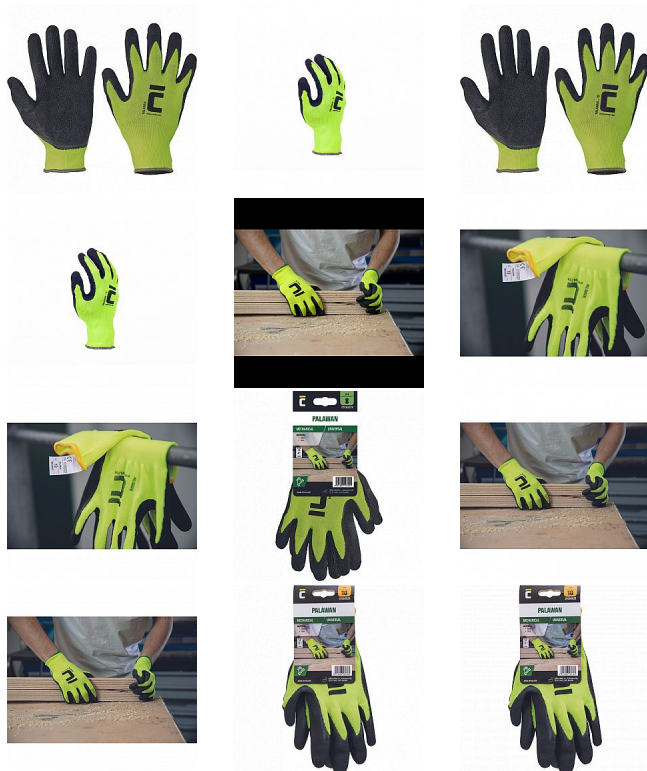

PALAWAN nylon/latex

» PRACOVNÍ RUKAVICE » Vrstvené / máčené » Vrstvené LATEX

Kód zboží	1053200109
Dodavatelské číslo	0108002999090
EAN	8591806071315
Značka	CERVA

Na skladě:	992 PÁR
Na prodejně:	27 PÁR
U dodavatele:	94 560 PÁR

PALAWAN nylon/latex

» PRACOVNÍ RUKAVICE » Vrstvené / máčené » Vrstvené LATEX

Popis

- bezešvé pletené rukavice ze syntetické příze s nánosem latexu na dlani a prstech
- pružná manžeta

Parametry

Značka	CERVA
Materiál	Materiál máčení: latex Materiál rukavice: polyamid (nylon), pletený
Norma	EN ISO 21420:2020 EN 388:2016+A1:2018 2131X
Pohlaví	Unisex