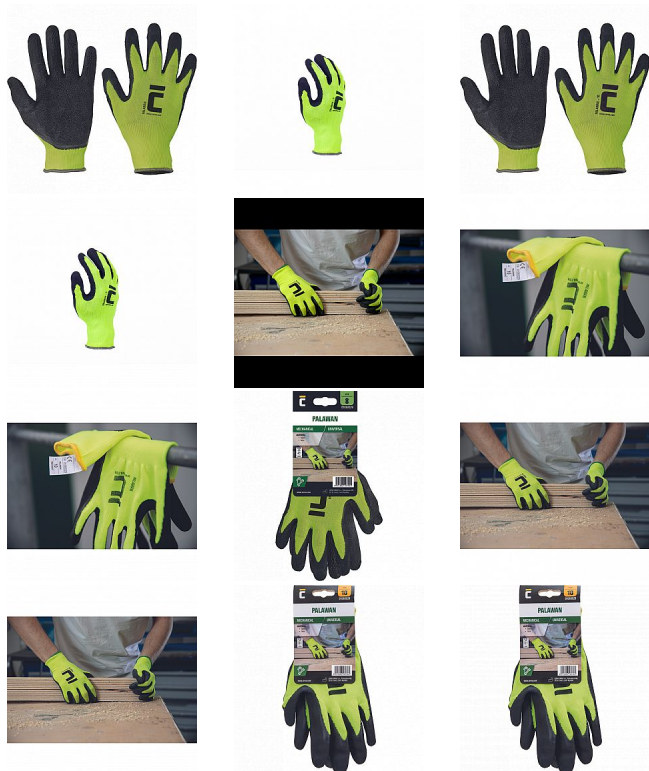

PALAWAN nylon/latex

» PRACOVNÍ RUKAVICE » Vrstvené / máčené » Vrstvené LATEX

Kód zboží	1053200111
Dodavatelské číslo	0108002999110
EAN	8591806170490
Značka	CERVA

Na skladě:	276 PÁR
Na prodejně:	16 PÁR
U dodavatele:	32 545 PÁR

PALAWAN nylon/latex

» PRACOVNÍ RUKAVICE » Vrstvené / máčené » Vrstvené LATEX

Popis

- bezešvé pletené rukavice ze syntetické příze s nánosem latexu na dlani a prstech
- pružná manžeta

Parametry

Značka	CERVA
Materiál	Materiál máčení: latex Materiál rukavice: polyamid (nylon), pletený
Norma	EN ISO 21420:2020 EN 388:2016+A1:2018 2131X
Pohlaví	Unisex