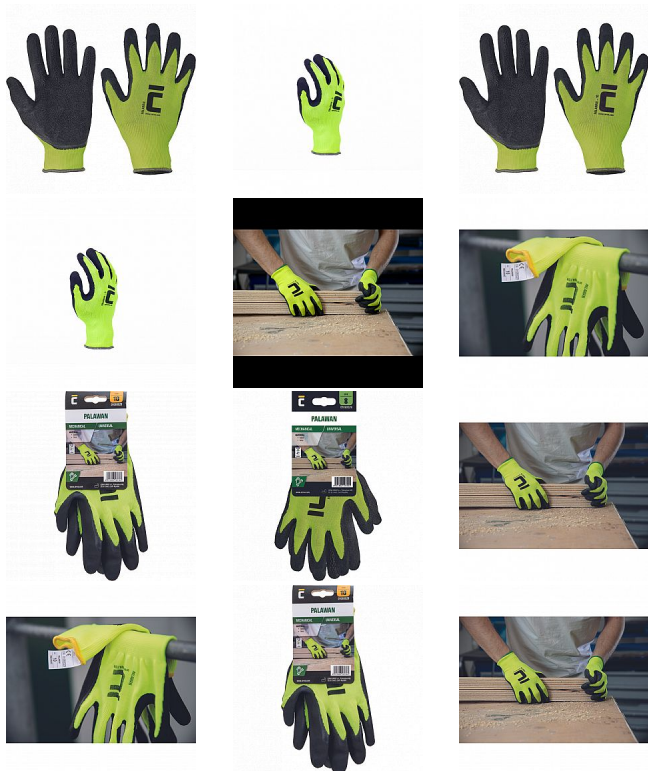

PALAWAN nylon/latex

» PRACOVNÍ RUKAVICE » Vrstvené / máčené » Vrstvené LATEX

Kód zboží	1053200111
Dodavatelské číslo	0108002999110
EAN	8591806170490
Značka	CERVA

Na skladě:	722 PÁR
Na prodejně:	12 PÁR
U dodavatele:	26 449 PÁR

PALAWAN nylon/latex

» PRACOVNÍ RUKAVICE » Vrstvené / máčené » Vrstvené LATEX

Popis

- bezešvé pletené rukavice ze syntetické příze s nánosem latexu na dlani a prstech
- pružná manžeta

Parametry

Značka	CERVA
Materiál	Materiál máčení: latex Materiál rukavice: polyamid (nylon), pletený
Norma	EN ISO 21420:2020 EN 388:2016+A1:2018 2131X
Pohlaví	Unisex