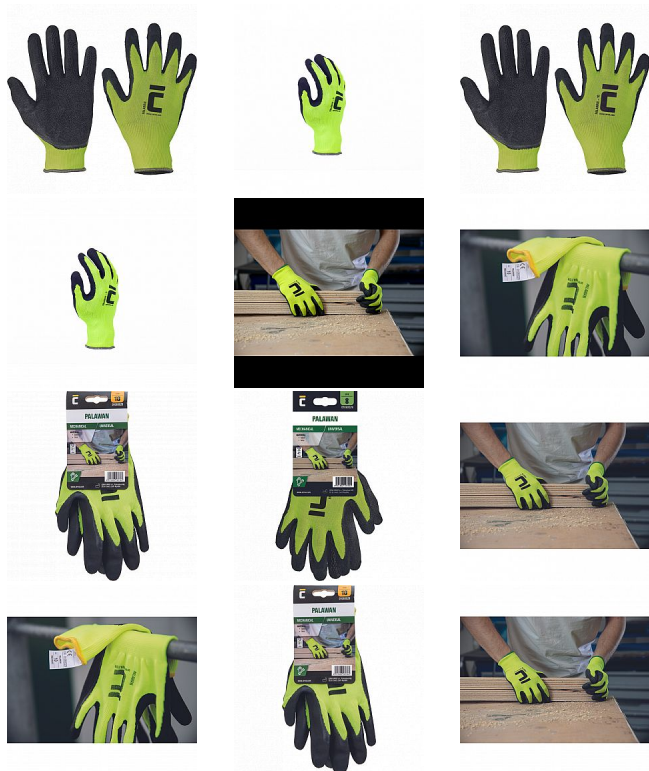

PALAWAN nylon/latex

» PRACOVNÍ RUKAVICE » Vrstvené / máčené » Vrstvené LATEX

Kód zboží	1053200107
Dodavatelské číslo	0108002999070
EAN	8591806071292
Značka	CERVA

Na skladě:	620 PÁR
Na prodejně:	11 PÁR
U dodavatele:	16 079 PÁR

PALAWAN nylon/latex

» PRACOVNÍ RUKAVICE » Vrstvené / máčené » Vrstvené LATEX

Popis

- bezešvé pletené rukavice ze syntetické příze s nánosem latexu na dlani a prstech
- pružná manžeta

Parametry

Značka	CERVA
Materiál	Materiál máčení: latex Materiál rukavice: polyamid (nylon), pletený
Norma	EN ISO 21420:2020 EN 388:2016+A1:2018 2131X
Pohlaví	Unisex