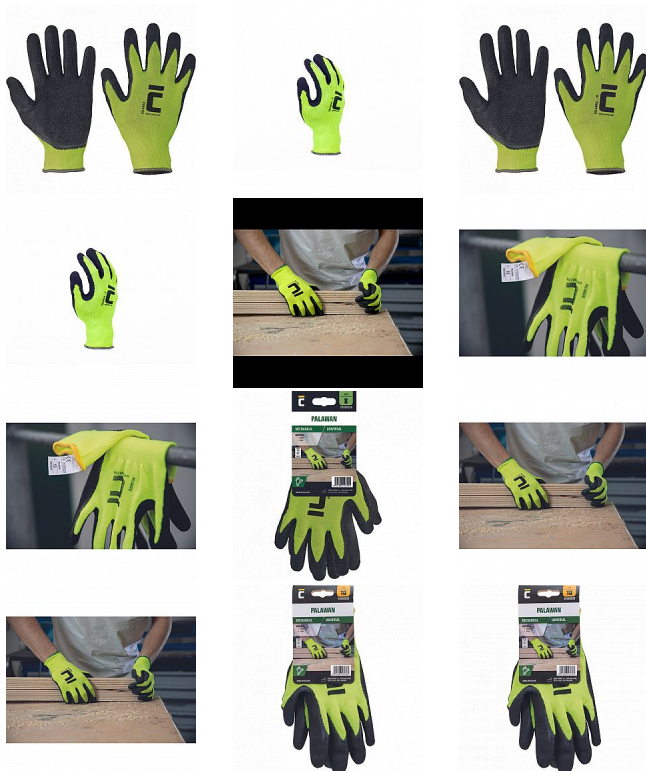

# PALAWAN nylon/latex

» PRACOVNÍ RUKAVICE » Vrstvené / máčené » Vrstvené LATEX

Kód zboží	1053200107
Dodavatelské číslo	0108002999070
EAN	8591806071292
Značka	CERVA

Na skladě:	482 PÁR
Na prodejně:	7 PÁR
U dodavatele:	19 007 PÁR

# PALAWAN nylon/latex

» PRACOVNÍ RUKAVICE » Vrstvené / máčené » Vrstvené LATEX

## Popis

- bezešvé pletené rukavice ze syntetické příze s nánosem latexu na dlani a prstech
- pružná manžeta