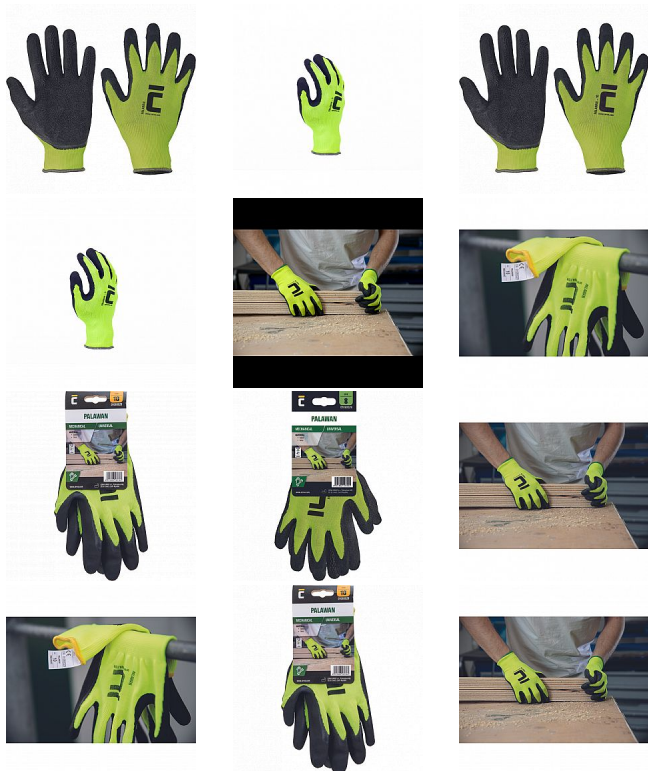

PALAWAN nylon/latex

» PRACOVNÍ RUKAVICE » Vrstvené / máčené » Vrstvené LATEX

Kód zboží	1053200107
Dodavatelské číslo	0108002999070
EAN	8591806071292
Značka	CERVA

Na skladě:	620 PÁR
Na prodejně:	11 PÁR
U dodavatele:	16 079 PÁR

PALAWAN nylon/latex

» PRACOVNÍ RUKAVICE » Vrstvené / máčené » Vrstvené LATEX

Popis

- bezešvé pletené rukavice ze syntetické příze s nánosem latexu na dlani a prstech
- pružná manžeta

Parametry

Značka	CERVA
Materiál	Materiál máčení: latex Materiál rukavice: polyamid (nylon), pletený
Norma	EN ISO 21420:2020 EN 388:2016+A1:2018 2131X
Pohlaví	Unisex