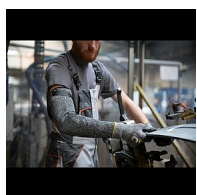

## Popis

- protiřezný rukávnick
- úroveň odolnosti proti řezu D
- bežešvý úplet je ze speciálních vláken, která mají přirozený chladičivý efekt
- s otvorem na palec a prsty a suchým zipem pro lepší fixaci na paži
- ve třech variantách šíře rukávnicku (N - úzký; W - široký; XW - extra široký)