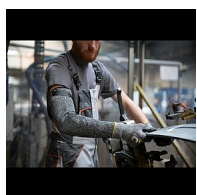

## Popis

- protiřezný rukávnický
- úroveň odolnosti proti řezu D
- bežešvý úplet je ze speciálních vláken, která mají přirozený chladičivý efekt
- s otvorem na palec a prsty a suchým zipem pro lepší fixaci na paži
- ve třech variantách šíře rukávnický (N - úzký; W - široký; XW - extra široký)