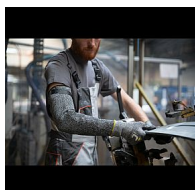

PALILA návlek na paži

» PRACOVNÍ RUKAVICE » Protipořezové » Protipořezové rukávníky

Popis

_ protiřezný rukávník _ úroveň odolnosti proti řezu D _
bezešvý úplet je ze speciálních vláken, která mají
přirozený chladičivý efekt _ s otvorem na palec a prsty a
suchým zipem pro lepší fixaci na paži _ ve třech
variantách šíře rukávníku (N - úzký; W - široký; XW -
extra široký)