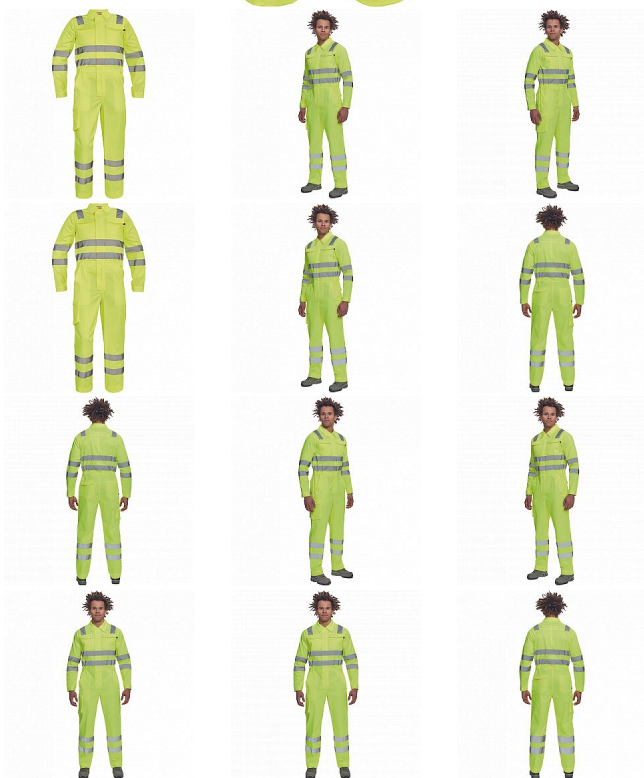

# PATERNA HV kombinéza žlutá

» PRACOVNÍ ODĚVY » HV reflexní oděvy » HV mix » PATERNA HV kombinéza žlutá

Kód zboží 1034583165

EAN 8591806232006

Značka CERVA

Na skladě:

U dodavatele:

U dodavatele

# PATERNA HV kombinéza žlutá

» PRACOVNÍ ODĚVY » HV reflexní oděvy » HV mix » PATERNA HV kombinéza žlutá

## Popis

- pánský lehký full HI-VIS pracovní overal s reflexními pruhy přes ramena, v bocích, na rukávech a nohavicích
- elastický pas, zapínání na zip kryté légou na suchý zip
- 2 postranní kapsy, 1 kapsička na mince • 1 multifunkční stehenní kapsa • 2 náprsní kapsy s klopou
- 2 zadní kapsy • nastavitelná délka nohavic.

## Parametry

Značka	CERVA
Materiál	<b>Svrchní materiál:</b> 50% bavlna, 50% polyester, 200 g/m <sup>2</sup> , LUMICOTEX
Norma	EN ISO 13688:2013 EN ISO 20471:2013+A1:2016   Class: 3
Barva	reflexní HV
Pohlaví	Pánské