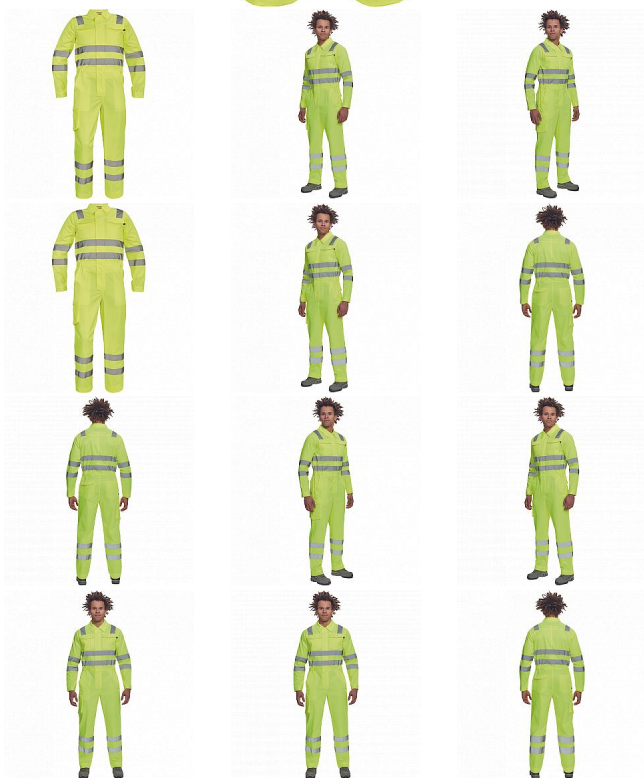

PATERNA HV kombinéza žlutá

» PRACOVNÍ ODĚVY » HV reflexní oděvy » HV mix » PATERNA HV kombinéza žlutá

Kód zboží

1034583165

EAN

8591806231917

Značka

CERVA

Na skladě:

U dodavatele

U dodavatele:

50 KS

PATERNA HV kombinéza žlutá

» PRACOVNÍ ODĚVY » HV reflexní oděvy » HV mix » PATERNA HV kombinéza žlutá

Popis

- pánský lehký full HI-VIS pracovní overal s reflexními pruhy přes ramena, v bocích, na rukávech a nohavicích
- elastický pas, zapínání na zip kryté légou na suchý zip
- 2 postranní kapsy, 1 kapsička na mince • 1 multifunkční stehenní kapsa • 2 náprsní kapsy s klopou
- 2 zadní kapsy • nastavitelná délka nohavic.

Parametry

Značka	CERVA
Materiál	Svrchní materiál: 50% bavlna, 50% polyester, 200 g/m ² , LUMICOTEX
Norma	EN ISO 13688:2013 EN ISO 20471:2013+A1:2016 Class: 3
Barva	reflexní HV
Pohlaví	Pánské