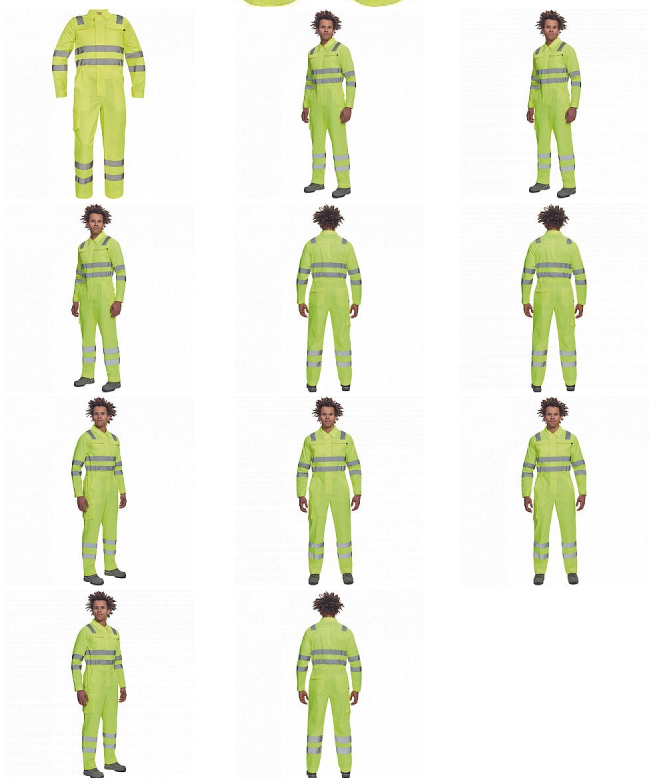

PATERNA HV kombinéza žlutá

» PRACOVNÍ ODĚVY » HV reflexní oděvy » HV mix » PATERNA HV kombinéza žlutá

Kód zboží

1034583165

EAN

8591806231917

Značka

CERVA

Na skladě:

U dodavatele

U dodavatele:

52 KS