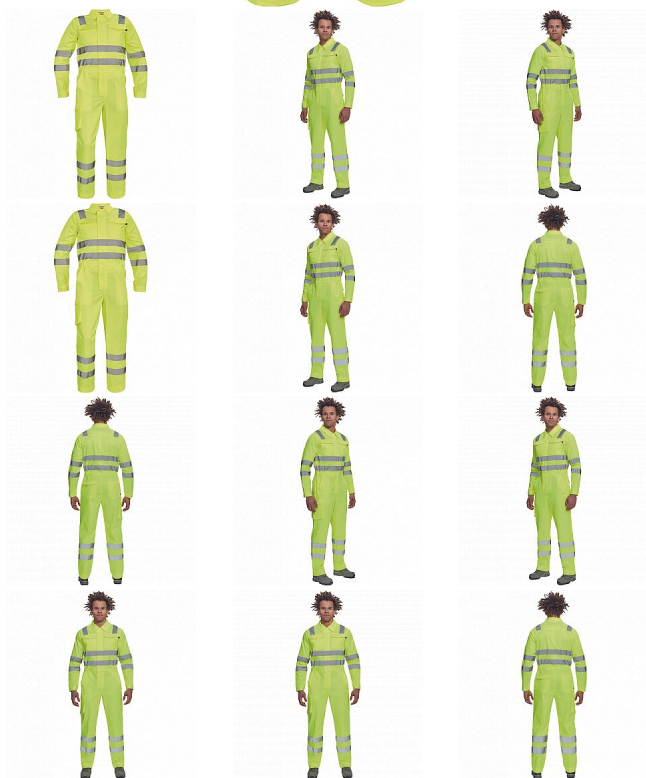

PATERNA HV kombinéza žlutá

» PRACOVNÍ ODĚVY » HV reflexní oděvy » HV mix » PATERNA HV kombinéza žlutá

Kód zboží

1034583165

EAN

8591806231924

Značka

CERVA

Na skladě:

U dodavatele

U dodavatele:

145 KS

PATERNA HV kombinéza žlutá

» PRACOVNÍ ODĚVY » HV reflexní oděvy » HV mix » PATERNA HV kombinéza žlutá

Popis

- pánský lehký full HI-VIS pracovní overal s reflexními pruhy přes ramena, v bocích, na rukávech a nohavicích
- elastický pas, zapínání na zip kryté légou na suchý zip
- 2 postranní kapsy, 1 kapsička na mince • 1 multifunkční stehenní kapsa • 2 náprsní kapsy s klopou
- 2 zadní kapsy • nastavitelná délka nohavic.

Parametry

Značka	CERVA
Materiál	Svrchní materiál: 50% bavlna, 50% polyester, 200 g/m ² , LUMICOTEX
Norma	EN ISO 13688:2013 EN ISO 20471:2013+A1:2016 Class: 3
Barva	reflexní HV
Pohlaví	Pánské