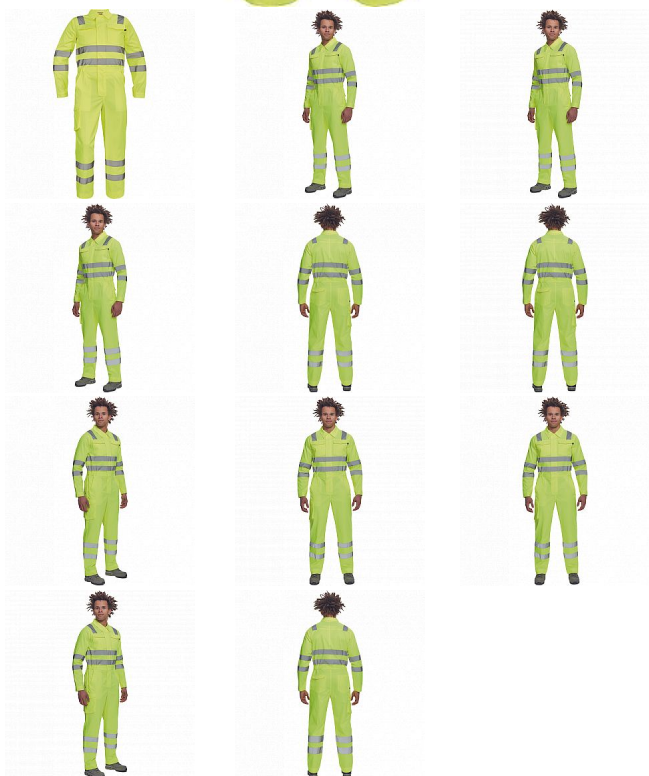

PATERNA HV kombinéza žlutá

» PRACOVNÍ ODĚVY » HV reflexní oděvy » HV mix » PATERNA HV kombinéza žlutá

Kód zboží

1034583165

EAN

8591806231924

Značka

CERVA

Na skladě:

U dodavatele

U dodavatele:

140 KS

PATERNA HV kombinéza žlutá

» PRACOVNÍ ODĚVY » HV reflexní oděvy » HV mix » PATERNA HV kombinéza žlutá

Popis

- pánský lehký full HI-VIS pracovní overal s reflexními pruhy přes ramena, v bocích, na rukávech a nohavicích
- elastický pas, zapínání na zip kryté légou na suchý zip
- 2 postranní kapsy, 1 kapsička na mince • 1 multifunkční stehenní kapsa • 2 náprsní kapsy s klopou
- 2 zadní kapsy • nastavitelná délka nohavic.

Parametry

Značka	CERVA
Materiál	Svrchní materiál: 50% bavlna, 50% polyester, 200 g/m ² , LUMICOTEX
Norma	EN ISO 13688:2013 EN ISO 20471:2013+A1:2016 Class: 3
Barva	reflexní HV
Pohlaví	Pánské