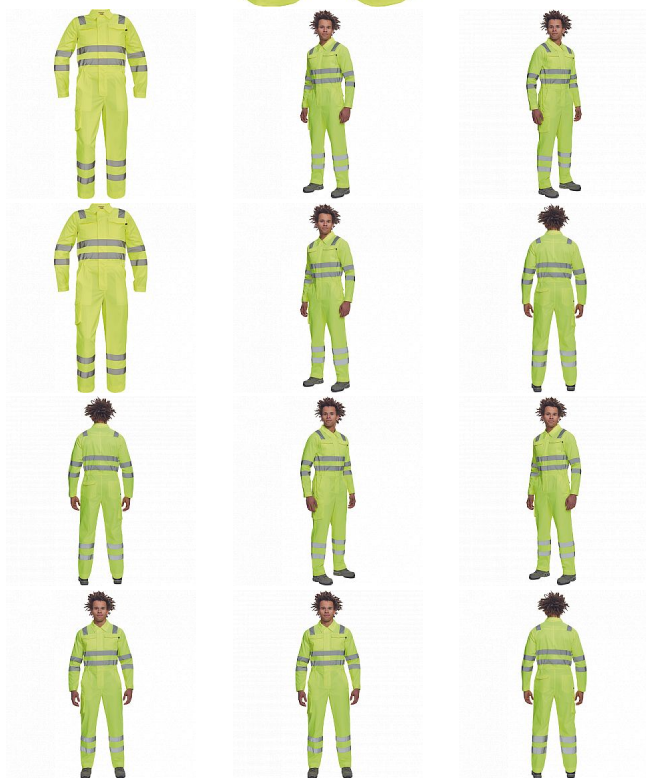

PATERNA HV kombinéza žlutá

» PRACOVNÍ ODĚVY » HV reflexní oděvy » HV mix » PATERNA HV kombinéza žlutá

Kód zboží 1034583165

EAN 8591806231924

Značka CERVA

Na skladě:

U dodavatele

U dodavatele:

145 KS

PATERNA HV kombinéza žlutá

» PRACOVNÍ ODĚVY » HV reflexní oděvy » HV mix » PATERNA HV kombinéza žlutá

Popis

- pánský lehký full HI-VIS pracovní overal s reflexními pruhy přes ramena, v bocích, na rukávech a nohavicích
- elastický pas, zapínání na zip kryté légou na suchý zip
- 2 postranní kapsy, 1 kapsička na mince • 1 multifunkční stehenní kapsa • 2 náprsní kapsy s klopou
- 2 zadní kapsy • nastavitelná délka nohavic.

Parametry

Značka	CERVA
Materiál	Svrchní materiál: 50% bavlna, 50% polyester, 200 g/m ² , LUMICOTEX
Norma	EN ISO 13688:2013 EN ISO 20471:2013+A1:2016 Class: 3
Barva	reflexní HV
Pohlaví	Pánské