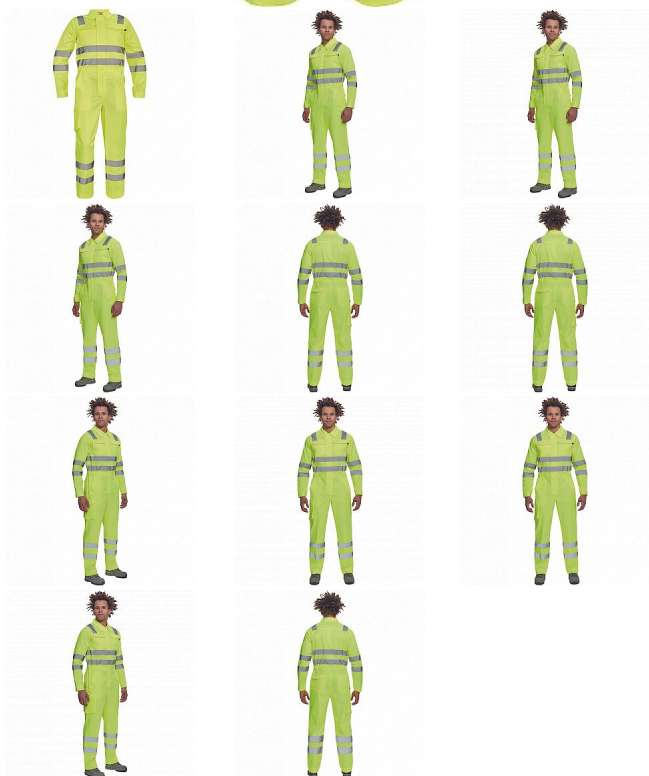

PATERNA HV kombinéza žlutá

» PRACOVNÍ ODĚVY » HV reflexní oděvy » HV mix » PATERNA HV kombinéza žlutá

Kód zboží 1034583165

EAN 8591806231924

Značka CERVA

Na skladě: U dodavatele
U dodavatele: 140 KS

PATERNA HV kombinéza žlutá

» PRACOVNÍ ODĚVY » HV reflexní oděvy » HV mix » PATERNA HV kombinéza žlutá

Popis

- pánský lehký full HI-VIS pracovní overal s reflexními pruhy přes ramena, v bocích, na rukávech a nohavicích
- elastický pas, zapínání na zip kryté légou na suchý zip
- 2 postranní kapsy, 1 kapsička na mince • 1 multifunkční stehenní kapsa • 2 náprsní kapsy s klopou
- 2 zadní kapsy • nastavitelná délka nohavic.

Parametry

Značka	CERVA
Materiál	Svrchní materiál: 50% bavlna, 50% polyester, 200 g/m ² , LUMICOTEX
Norma	EN ISO 13688:2013 EN ISO 20471:2013+A1:2016 Class: 3
Barva	reflexní HV
Pohlaví	Pánské