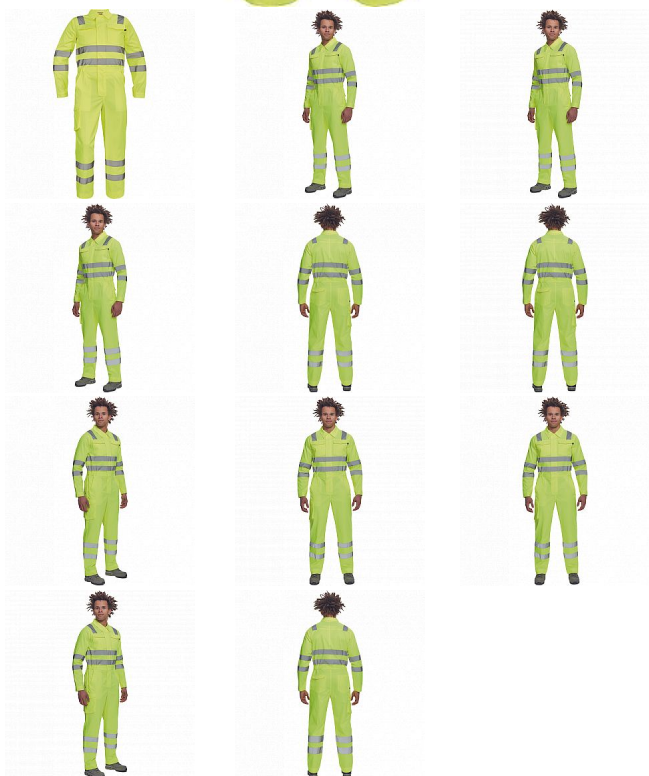

PATERNA HV kombinéza žlutá

» PRACOVNÍ ODĚVY » HV reflexní oděvy » HV mix » PATERNA HV kombinéza žlutá

Kód zboží

1034583165

EAN

8591806728134

Značka

CERVA

Na skladě:

U dodavatele

U dodavatele:

63 KS