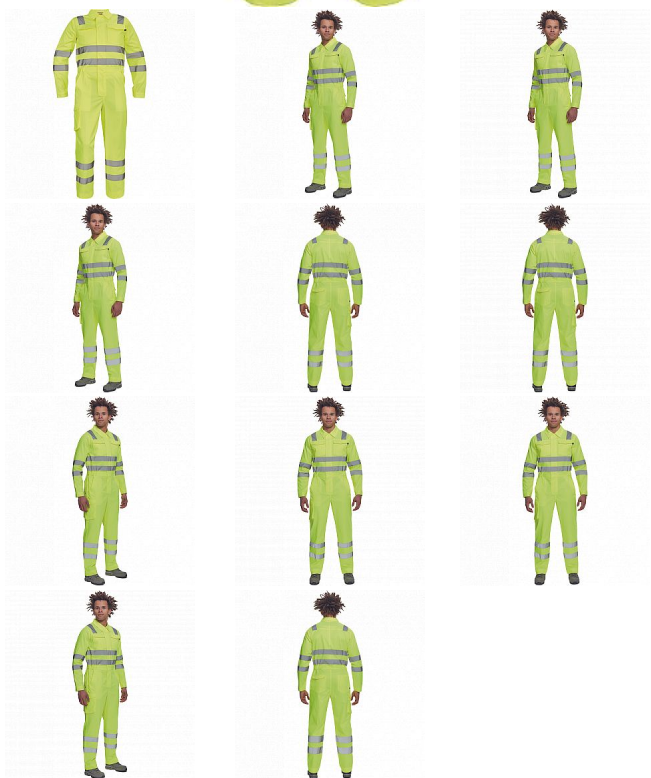

PATERNA HV kombinéza žlutá

» PRACOVNÍ ODĚVY » HV reflexní oděvy » HV mix » PATERNA HV kombinéza žlutá

Kód zboží 1034583165

EAN 8591806231931

Značka CERVA

Na skladě: U dodavatele
U dodavatele: 140 KS

PATERNA HV kombinéza žlutá

» PRACOVNÍ ODĚVY » HV reflexní oděvy » HV mix » PATERNA HV kombinéza žlutá

Popis

- pánský lehký full HI-VIS pracovní overal s reflexními pruhy přes ramena, v bocích, na rukávech a nohavicích
- elastický pas, zapínání na zip kryté légou na suchý zip
- 2 postranní kapsy, 1 kapsička na mince • 1 multifunkční stehenní kapsa • 2 náprsní kapsy s klopou
- 2 zadní kapsy • nastavitelná délka nohavic.

Parametry

Značka	CERVA
Materiál	Svrchní materiál: 50% bavlna, 50% polyester, 200 g/m ² , LUMICOTEX
Norma	EN ISO 13688:2013 EN ISO 20471:2013+A1:2016 Class: 3
Barva	reflexní HV
Pohlaví	Pánské