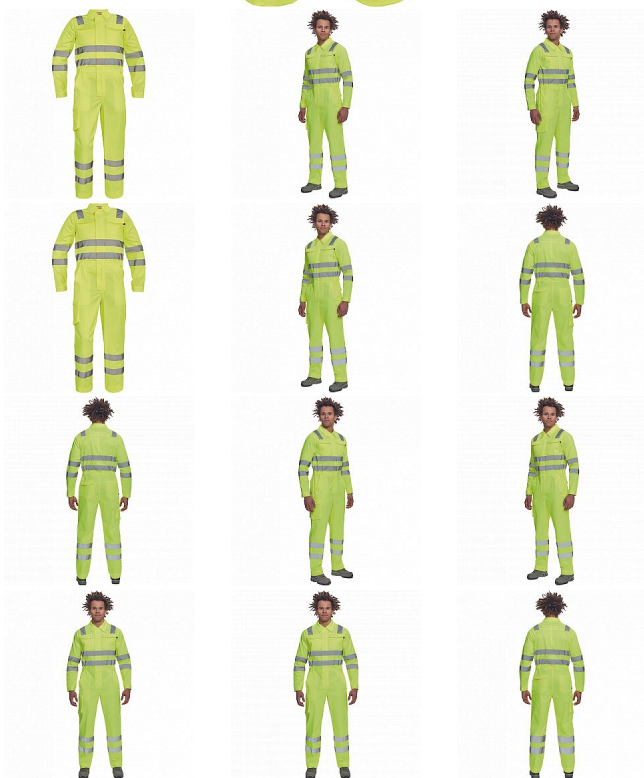

# PATERNA HV kombinéza žlutá

» PRACOVNÍ ODĚVY » HV reflexní oděvy » HV mix » PATERNA HV kombinéza žlutá

Kód zboží 1034583165

EAN 8591806231931

Značka CERVA

Na skladě:

U dodavatele

U dodavatele:

140 KS

## Popis

- pánský lehký full HI-VIS pracovní overal s reflexními pruhy přes ramena, v bocích, na rukávech a nohavicích
- elastický pas, zapínání na zip kryté légou na suchý zip
- 2 postranní kapsy, 1 kapsička na mince • 1 multifunkční stehenní kapsa • 2 náprsní kapsy s klopou
- 2 zadní kapsy • nastavitelná délka nohavic.

## Parametry

Značka	CERVA
Materiál	<b>Svrchní materiál:</b> 50% bavlna, 50% polyester, 200 g/m <sup>2</sup> , LUMICOTEX
Norma	EN ISO 13688:2013 EN ISO 20471:2013+A1:2016   Class: 3
Barva	reflexní HV
Pohlaví	Pánské