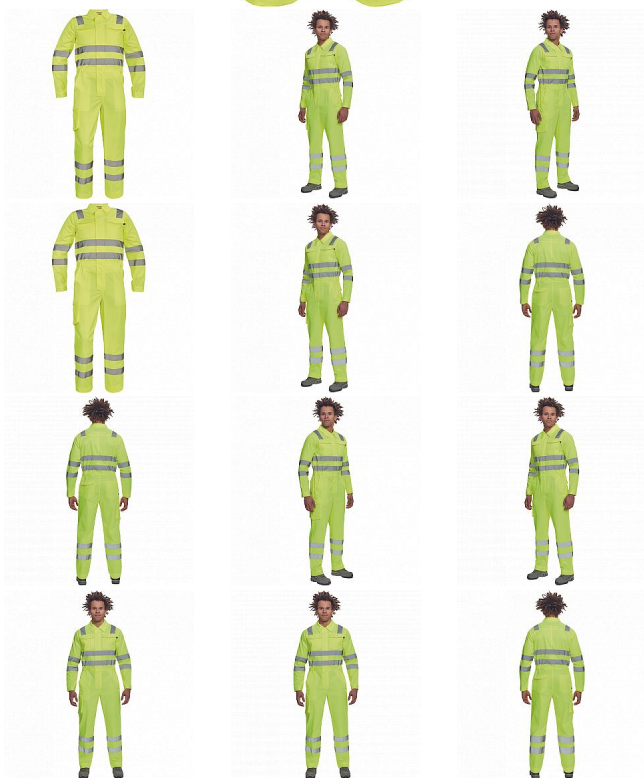

PATERNA HV kombinéza žlutá

» PRACOVNÍ ODĚVY » HV reflexní oděvy » HV mix » PATERNA HV kombinéza žlutá

Kód zboží

1034583165

EAN

8591806231931

Značka

CERVA

Na skladě:

U dodavatele

U dodavatele:

140 KS

PATERNA HV kombinéza žlutá

» PRACOVNÍ ODĚVY » HV reflexní oděvy » HV mix » PATERNA HV kombinéza žlutá

Popis

- pánský lehký full HI-VIS pracovní overal s reflexními pruhy přes ramena, v bocích, na rukávech a nohavicích
- elastický pas, zapínání na zip kryté légou na suchý zip
- 2 postranní kapsy, 1 kapsička na mince • 1 multifunkční stehenní kapsa • 2 náprsní kapsy s klopou
- 2 zadní kapsy • nastavitelná délka nohavic.

Parametry

Značka	CERVA
Materiál	Svrchní materiál: 50% bavlna, 50% polyester, 200 g/m ² , LUMICOTEX
Norma	EN ISO 13688:2013 EN ISO 20471:2013+A1:2016 Class: 3
Barva	reflexní HV
Pohlaví	Pánské