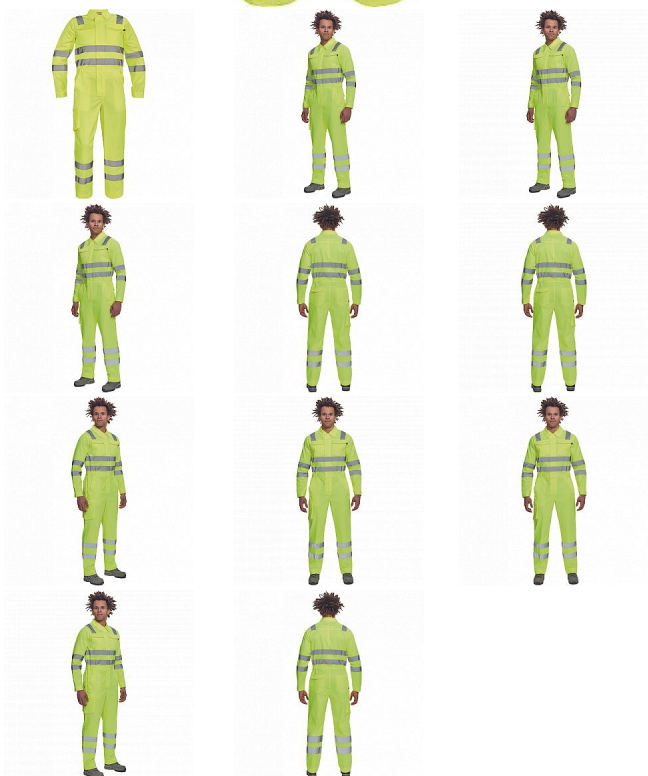

PATERNA HV kombinéza žlutá

» PRACOVNÍ ODĚVY » HV reflexní oděvy » HV mix » PATERNA HV kombinéza žlutá

Kód zboží

1034583165

EAN

8591806728141

Značka

CERVA

Na skladě:

U dodavatele

U dodavatele:

52 KS