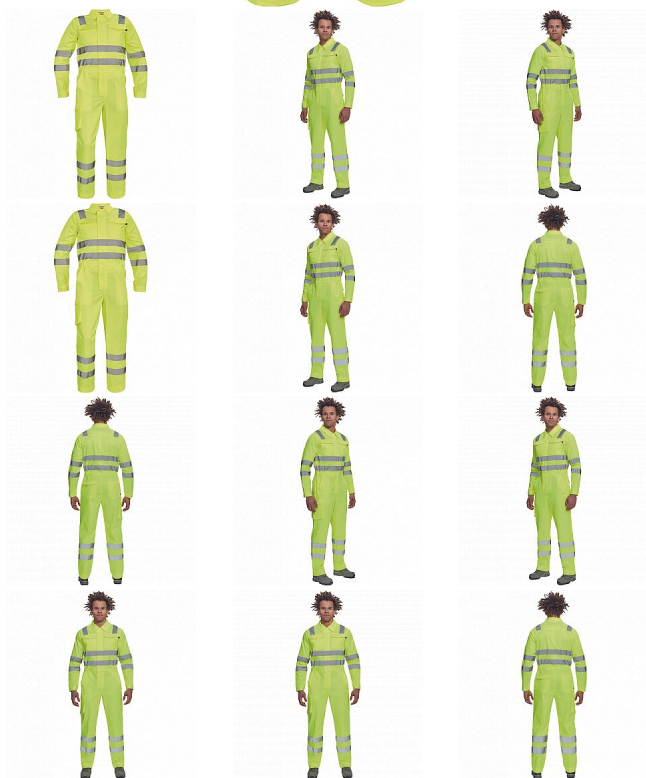

# PATERNA HV kombinéza žlutá

» PRACOVNÍ ODĚVY » HV reflexní oděvy » HV mix » PATERNA HV kombinéza žlutá

Kód zboží

1034583165

EAN

8591806728141

Značka

CERVA

# PATERNA HV kombinéza žlutá

» PRACOVNÍ ODĚVY » HV reflexní oděvy » HV mix » PATERNA HV kombinéza žlutá

## Popis

- pánský lehký full HI-VIS pracovní overal s reflexními pruhy přes ramena, v bocích, na rukávech a nohavicích
- elastický pas, zapínání na zip kryté légou na suchý zip
- 2 postranní kapsy, 1 kapsička na mince • 1 multifunkční stehenní kapsa • 2 náprsní kapsy s klopou
- 2 zadní kapsy • nastavitelná délka nohavic.

## Parametry

Značka	CERVA
Materiál	<b>Svrchní materiál:</b> 50% bavlna, 50% polyester, 200 g/m <sup>2</sup> , LUMICOTEX
Norma	EN ISO 13688:2013 EN ISO 20471:2013+A1:2016   Class: 3
Barva	reflexní HV
Pohlaví	Pánské