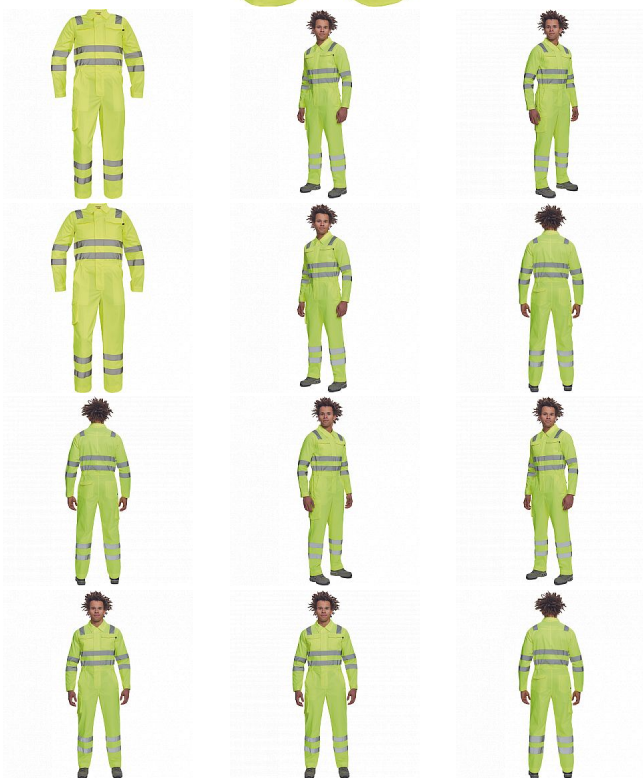

PATERNA HV kombinéza žlutá

» PRACOVNÍ ODĚVY » HV reflexní oděvy » HV mix » PATERNA HV kombinéza žlutá

Kód zboží

1034583165

EAN

8591806728141

Značka

CERVA

Na skladě:

U dodavatele

U dodavatele:

52 KS