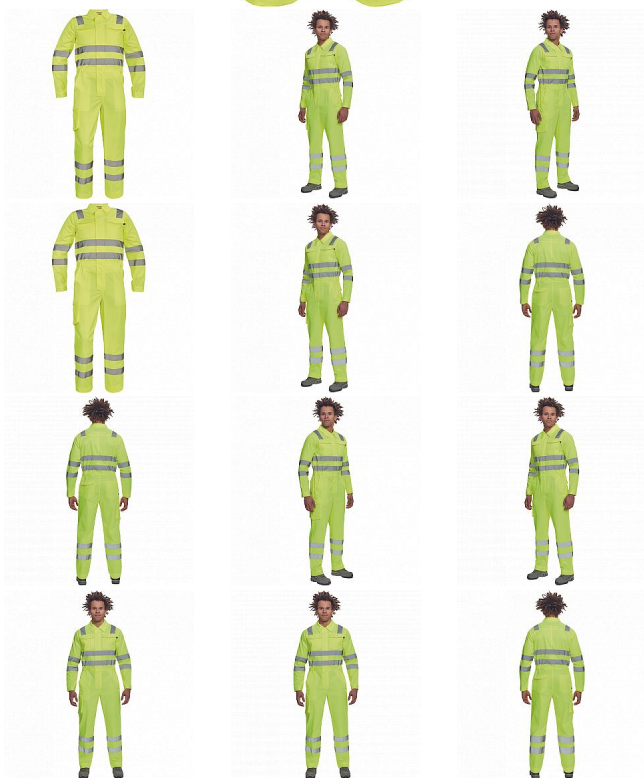

# PATERNA HV kombinéza žlutá

» PRACOVNÍ ODĚVY » HV reflexní oděvy » HV mix » PATERNA HV kombinéza žlutá

Kód zboží

1034583165

EAN

8591806231948

Značka

CERVA

# PATERNA HV kombinéza žlutá

» PRACOVNÍ ODĚVY » HV reflexní oděvy » HV mix » PATERNA HV kombinéza žlutá

## Popis

- pánský lehký full HI-VIS pracovní overal s reflexními pruhy přes ramena, v bocích, na rukávech a nohavicích
- elastický pas, zapínání na zip kryté légou na suchý zip
- 2 postranní kapsy, 1 kapsička na mince • 1 multifunkční stehenní kapsa • 2 náprsní kapsy s klopou
- 2 zadní kapsy • nastavitelná délka nohavic.

## Parametry

Značka	CERVA
Materiál	<b>Svrchní materiál:</b> 50% bavlna, 50% polyester, 200 g/m <sup>2</sup> , LUMICOTEX
Norma	EN ISO 13688:2013 EN ISO 20471:2013+A1:2016   Class: 3
Barva	reflexní HV
Pohlaví	Pánské