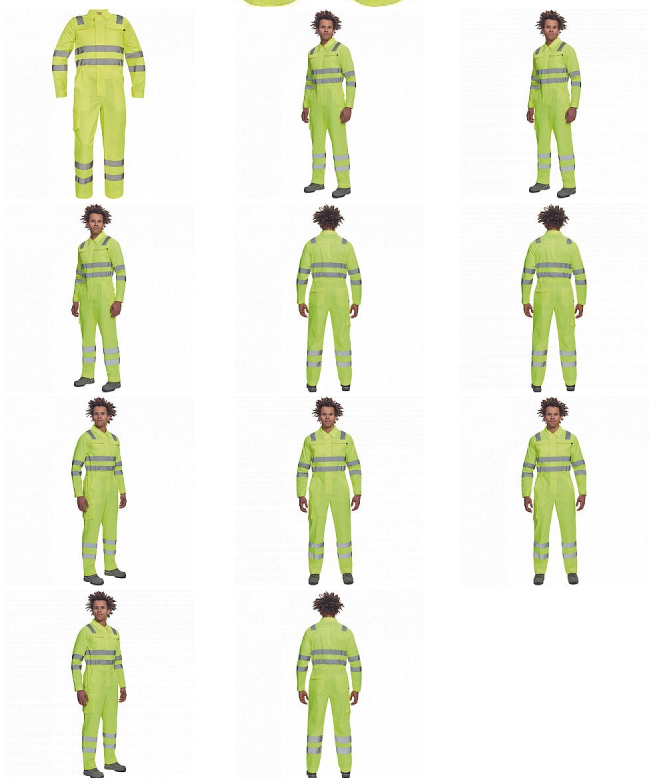

PATERNA HV kombinéza žlutá

» PRACOVNÍ ODĚVY » HV reflexní oděvy » HV mix » PATERNA HV kombinéza žlutá

Kód zboží

1034583165

EAN

8591806728158

Značka

CERVA

Na skladě:

U dodavatele

U dodavatele:

35 KS