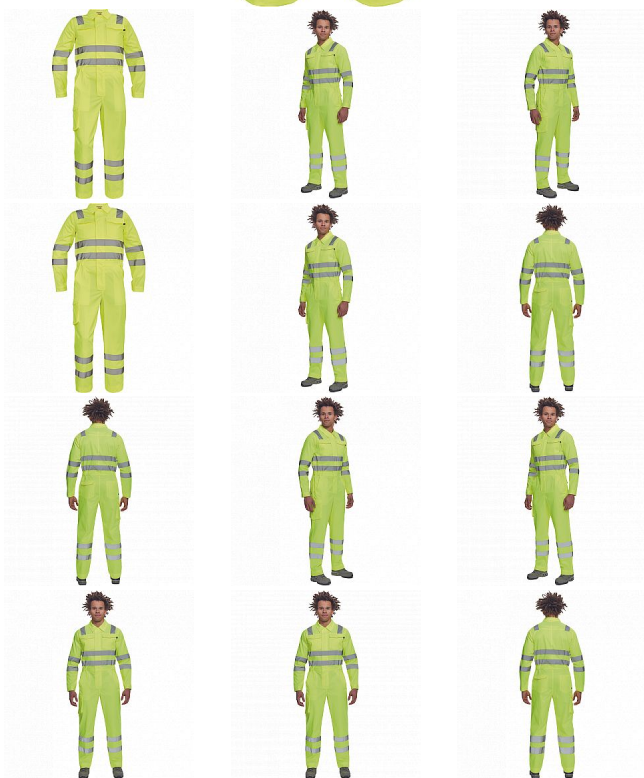

# PATERNA HV kombinéza žlutá

» PRACOVNÍ ODĚVY » HV reflexní oděvy » HV mix » PATERNA HV kombinéza žlutá

Kód zboží

1034583165

Značka

CERVA

Na skladě:

U dodavatele

# PATERNA HV kombinéza žlutá

» PRACOVNÍ ODĚVY » HV reflexní oděvy » HV mix » PATERNA HV kombinéza žlutá

## Popis

- pánský lehký full HI-VIS pracovní overal s reflexními pruhy přes ramena, v bocích, na rukávech a nohavicích
- elastický pas, zapínání na zip kryté légou na suchý zip
- 2 postranní kapsy, 1 kapsička na mince • 1 multifunkční stehenní kapsa • 2 náprsní kapsy s klopou
- 2 zadní kapsy • nastavitelná délka nohavic.

## Parametry

Značka	CERVA
Materiál	<b>Svrchní materiál:</b> 50% bavlna, 50% polyester, 200 g/m <sup>2</sup> , LUMICOTEX
Norma	EN ISO 13688:2013 EN ISO 20471:2013+A1:2016   Class: 3
Barva	reflexní HV
Pohlaví	Pánské