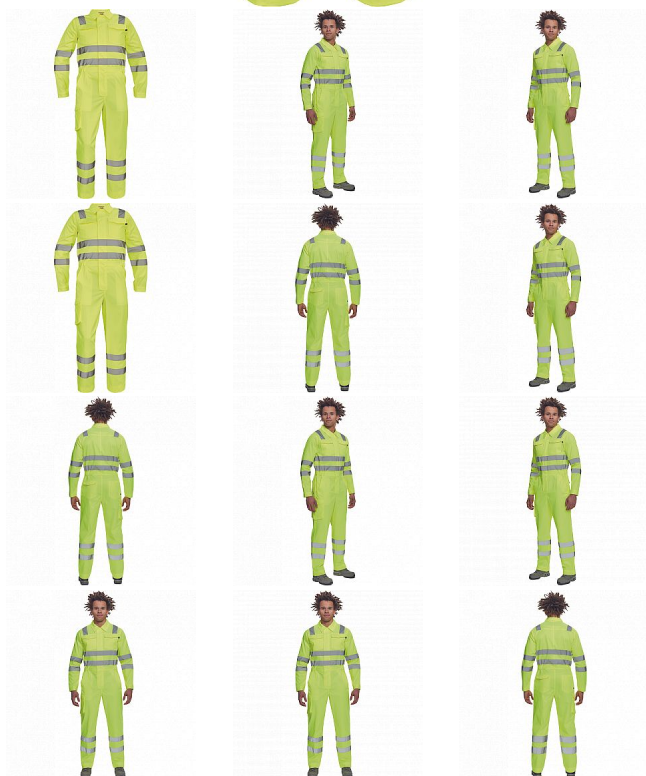

PATERNA HV kombinéza žlutá

» PRACOVNÍ ODĚVY » HV reflexní oděvy » HV mix

Kód zboží

1034583165

Dodavatelské číslo

0356000170xxx

Značka

CERVA

Dostupnost:

627 KS

PATERNA HV kombinéza žlutá

» PRACOVNÍ ODĚVY » HV reflexní oděvy » HV mix

Popis

- pánský lehký full HI-VIS pracovní overal s reflexními pruhy přes ramena, v bocích, na rukávech a nohavicích
- elastický pas, zapínání na zip kryté légou na suchý zip
- 2 postranní kapsy, 1 kapsička na mince • 1 multifunkční stehenní kapsa • 2 náprsní kapsy s klopou
- 2 zadní kapsy • nastavitelná délka nohavic.

Parametry

Značka	CERVA
Materiál	Svrchní materiál: 50% bavlna, 50% polyester, 200 g/m ² , LUMICOTEX
Norma	EN ISO 13688:2013 EN ISO 20471:2013+A1:2016 Class: 3
Barva	reflexní HV
Pohlaví	Pánské