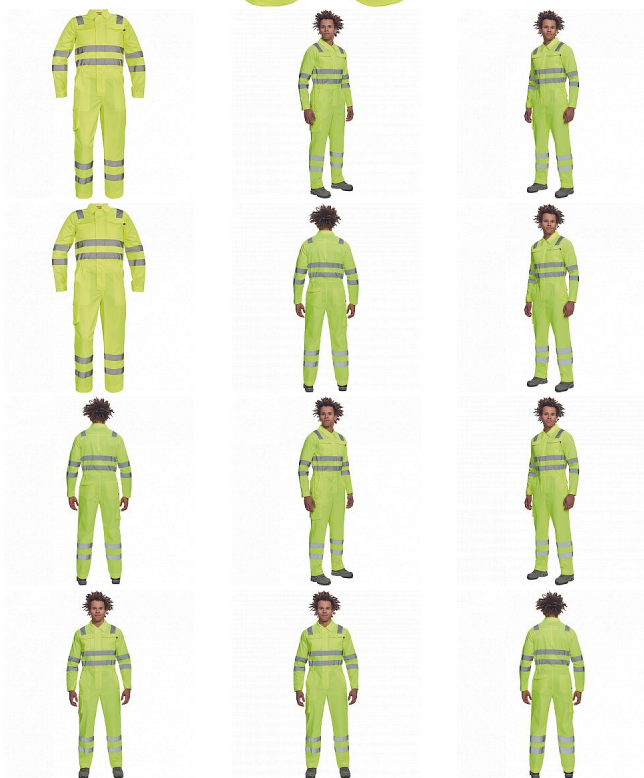

PATERNA HV kombinéza žlutá

» PRACOVNÍ ODĚVY » HV reflexní oděvy » HV mix

Kód zboží

1034583165

Dodavatelské číslo

0356000170xxx

Značka

CERVA

Dostupnost:

627 KS

PATERNA HV kombinéza žlutá

» PRACOVNÍ ODĚVY » HV reflexní oděvy » HV mix

Popis

- pánský lehký full HI-VIS pracovní overal s reflexními pruhy přes ramena, v bocích, na rukávech a nohavicích
- elastický pas, zapínání na zip kryté légou na suchý zip
- 2 postranní kapsy, 1 kapsička na mince • 1 multifunkční stehenní kapsa • 2 náprsní kapsy s klopou
- 2 zadní kapsy • nastavitelná délka nohavic.

Parametry

Značka	CERVA
Materiál	Svrchní materiál: 50% bavlna, 50% polyester, 200 g/m ² , LUMICOTEX
Norma	EN ISO 13688:2013 EN ISO 20471:2013+A1:2016 Class: 3
Barva	reflexní HV
Pohlaví	Pánské