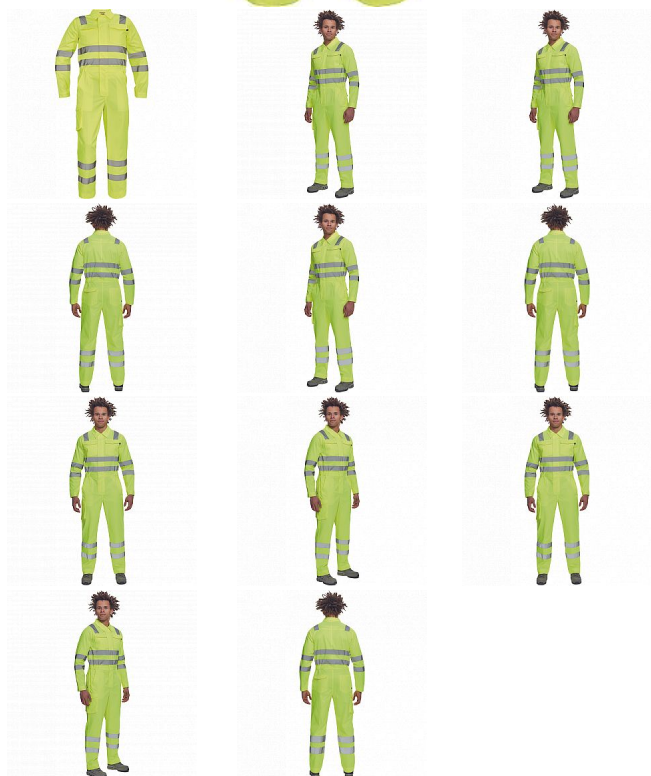

PATERNA HV kombinéza žlutá

» PRACOVNÍ ODĚVY » HV reflexní oděvy » HV mix

Kód zboží

1034583165

Dodavatelské číslo

0356000170xxx

Značka

CERVA

Dostupnost:

636 KS

PATERNA HV kombinéza žlutá

» PRACOVNÍ ODĚVY » HV reflexní oděvy » HV mix

Popis

- pánský lehký full HI-VIS pracovní overal s reflexními pruhy přes ramena, v bocích, na rukávech a nohavicích
- elastický pas, zapínání na zip kryté légou na suchý zip
- 2 postranní kapsy, 1 kapsička na mince • 1 multifunkční stehenní kapsa • 2 náprsní kapsy s klopou
- 2 zadní kapsy • nastavitelná délka nohavic.

Parametry

Značka	CERVA
Materiál	Svrchní materiál: 50% bavlna, 50% polyester, 200 g/m ² , LUMICOTEX
Norma	EN ISO 13688:2013 EN ISO 20471:2013+A1:2016 Class: 3
Barva	reflexní HV
Pohlaví	Pánské