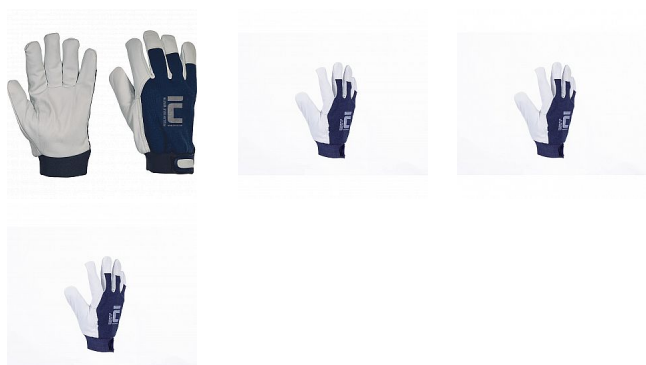

PELICAN Blue WINTER

» PRACOVNÍ RUKAVICE » Zimní » Zimní

Popis

_ zateplené rukavice šité z jemné lícové ovčí kůže v dlani _ modrá bavlněná tkanina na hřbetu _ manžeta na suchý zip

Kód zboží	10570004
Značka	CERVA