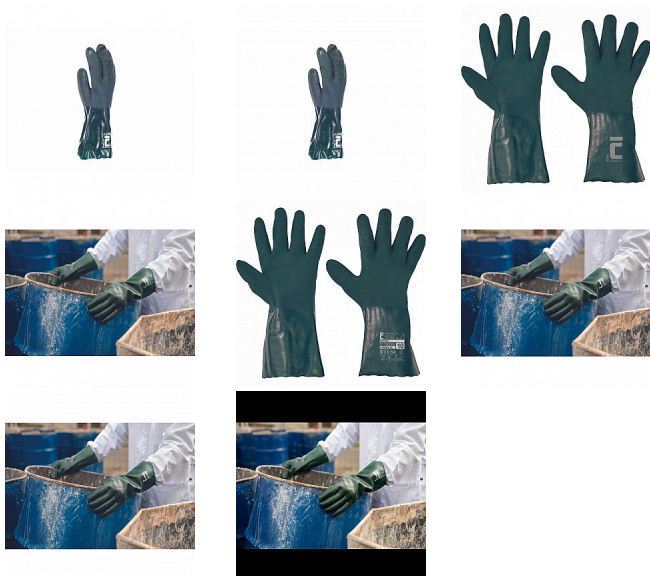

Petrel máčené v PVC,proti

» PRACOVNÍ RUKAVICE » Chemicky odolné

Kód zboží	1053900411
Dodavatelské číslo	0110000899110
EAN	8591806300576
Značka	CERVA

Na skladě:	145 PÁR
Na prodejně:	14 PÁR
U dodavatele:	21 360 PÁR

Petrel máčené v PVC,proti

» PRACOVNÍ RUKAVICE » Chemicky odolné

Popis

• rukavice šité z bavlněné látky • máčené v PVC • s protiskluzovou úpravou • v celkové délce 35 cm

Parametry

Značka	CERVA
Materiál	Materiál máčení: PVC Materiál rukavice: bavlna, pletený
Norma	EN ISO 21420:2020 EN 388:2016+A1:2018 4121X EN ISO 374-1:2016+A1:2018 typeB J2 K6 L3 EN ISO 374-5:2016 virus pass
Pohlaví	Unisex