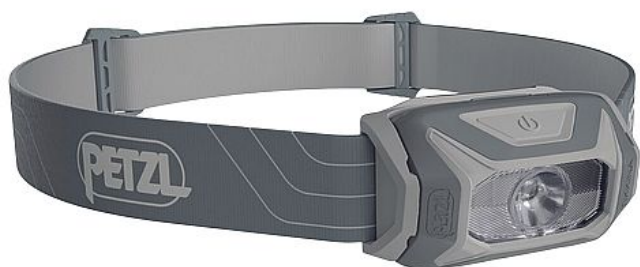

Petzl E060AA00 Tikkina 2022 šedá

» OCHRANNÉ POMŮCKY » Čelovky, bariéry, rohože » Čelovky

Kód zboží	8375000102
Dodavatelské číslo	9906003799999
EAN	3342540839069
Značka	CERVA

Na skladě: U dodavatele
U dodavatele: 66 KS

Popis

Petzl Tikkina je jednoduchá kompaktní turistická čelovka; tři režimy svícení; jediné tlačítko pro rychlou a snadnou volbu intenzity svícení; specifikace: doba svícení 100 hod; dosvit 65 m; světelný tok 300 lm; zdroj 3x AAA/LR03 alkalické, lithiové, Ni-MH

Parametry

Značka	CERVA
Barva	šedá