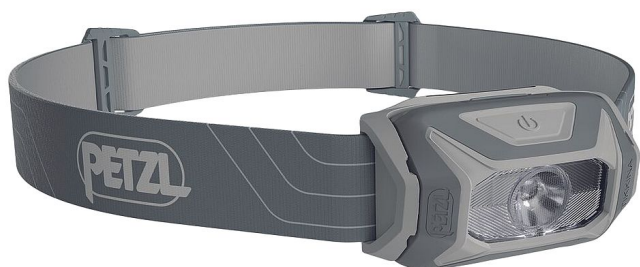

Petzl E060AA00 Tikkina 2022 šedá

» OCHRANNÉ POMŮCKY » Čelovky, bariéry, rohože » Čelovky

Kód zboží	8375000102
Dodavatelské číslo	9906003799999
EAN	3342540839069
Značka	CERVA

Na skladě: U dodavatele

Popis

Petzl Tikkina je jednoduchá kompaktní turistická čelovka; tři režimy svícení; jediné tlačítko pro rychlou a snadnou volbu intenzity svícení; specifikace: doba svícení 100 hod; dosvit 65 m; světelný tok 300 lm; zdroj 3x AAA/LR03 alkalické, lithiové, Ni-MH

Parametry

Značka	CERVA
Barva	šedá