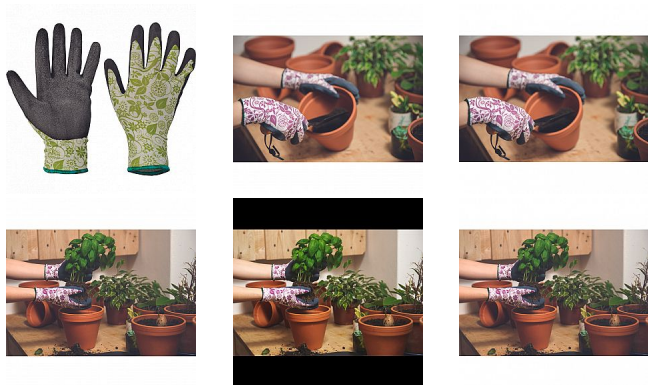

# PINTAIL rukavice hnědá/zelená

» PRACOVNÍ RUKAVICE » Vrstvené / máčené » Vrstvené LATEX

Kód zboží	1053201008
Dodavatelské číslo	0108008587080
EAN	8591806191297
Značka	CERVA

Na skladě:	7 PÁR
Na prodejně:	15 PÁR
U dodavatele:	3 060 PÁR

## Popis

- bežešvé rukavice z nylonu s pružnou manžetou
- máčené v pěnovém latexu

## Parametry

Značka	CERVA
Materiál	<b>Materiál máčení:</b> latex <b>Materiál rukavice:</b> polyamid (nylon), pletený <b>Materiál manžety:</b> polyamid (nylon), pletený
Norma	EN ISO 21420:2020 EN 388:2016+A1:2018   2131X
Barva	zelená
Pohlaví	Unisex