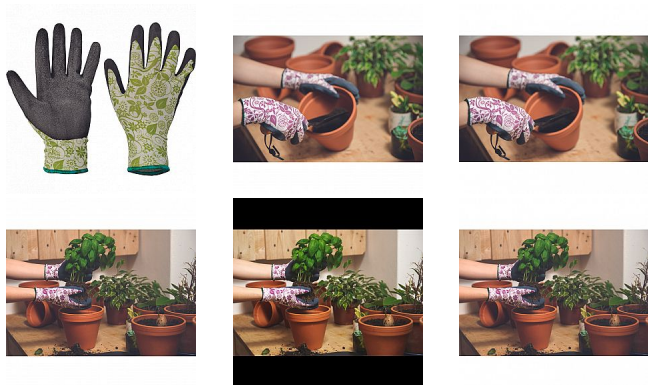

PINTAIL rukavice hnědá/zelená

» PRACOVNÍ RUKAVICE » Vrstvené / máčené » Vrstvené LATEX

Kód zboží	1053201008
Dodavatelské číslo	0108008587080
EAN	8591806191297
Značka	CERVA

Na skladě:	7 PÁR
Na prodejně:	15 PÁR
U dodavatele:	3 060 PÁR

Popis

- bežešvé rukavice z nylonu s pružnou manžetou
- máčené v pěnovém latexu

Parametry

Značka	CERVA
Materiál	Materiál máčení: latex Materiál rukavice: polyamid (nylon), pletený Materiál manžety: polyamid (nylon), pletený
Norma	EN ISO 21420:2020 EN 388:2016+A1:2018 2131X
Barva	zelená
Pohlaví	Unisex