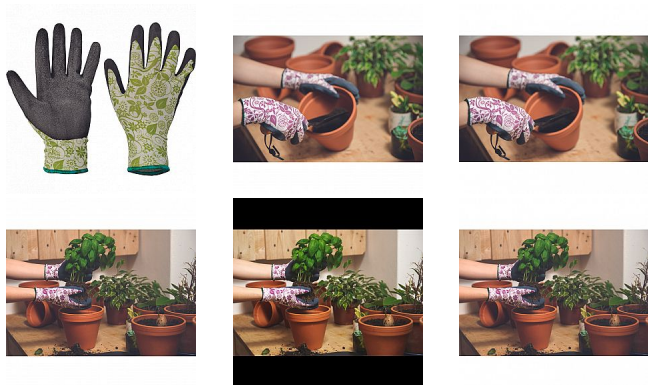

PINTAIL rukavice hnědá/zelená

» PRACOVNÍ RUKAVICE » Vrstvené / máčené » Vrstvené LATEX

Kód zboží	1053201007
Dodavatelské číslo	0108008587070
EAN	8591806191273
Značka	CERVA

Na skladě:	U dodavatele
Na prodejně:	13 PÁR
U dodavatele:	5 328 PÁR

Popis

- bežešvé rukavice z nylonu s pružnou manžetou
- máčené v pěnovém latexu

Parametry

Značka	CERVA
Materiál	Materiál máčení: latex Materiál rukavice: polyamid (nylon), pletený Materiál manžety: polyamid (nylon), pletený
Norma	EN ISO 21420:2020 EN 388:2016+A1:2018 2131X
Barva	zelená
Pohlaví	Unisex