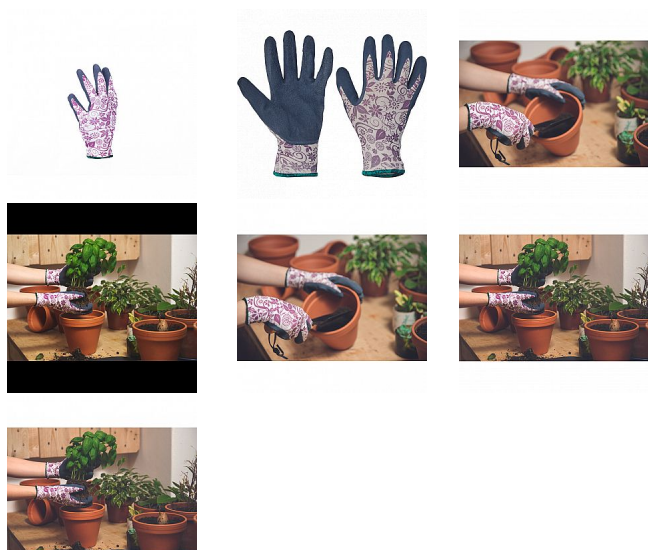

PINTAIL rukavice navy/sv. fialová

» PRACOVNÍ RUKAVICE » Vrstvené / máčené » Vrstvené LATEX

| | |
|--------------------|---------------|
| Kód zboží | 1053200909 |
| Dodavatelské číslo | 0108008539090 |
| EAN | 8591806177222 |
| Značka | CERVA |

Na skladě:

U dodavatele

Na prodejně:

5 PÁR

PINTAIL rukavice navy/sv. fialová

» PRACOVNÍ RUKAVICE » Vrstvené / máčené » Vrstvené LATEX

Popis

- bezešvé rukavice z nylonu s pružnou manžetou • máčené v pěnovém latexu

Parametry

| | |
|----------|--|
| Značka | CERVA |
| Materiál | Materiál máčení: latex Materiál rukavice: polyamid (nylon), pletený Materiál manžety: polyamid (nylon), pletený |
| Norma | EN ISO 21420:2020 EN 388:2016+A1:2018 2131X |
| Barva | fialová |
| Pohlaví | Unisex |