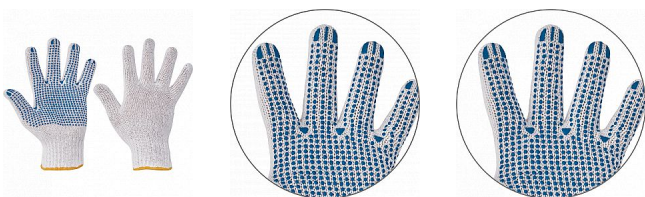

# PLOVER ECO FF HS-04-011

» PRACOVNÍ RUKAVICE » Vrstvené / máčené » Vrstvené PVC

## Popis

- pletené bezešvé rukavice ze směsi polyester/bavlna
- s PVC terčíky v dlani a na prstech

Kód zboží	1053310210
Dodavatelské číslo	0106002099100
EAN	8591806171060
Značka	CERVA

Na skladě: 261 PÁR  
U dodavatele: 42 896 PÁR

## Parametry

Značka	CERVA
Materiál	<b>Materiál máčení:</b> PVC <b>Materiál rukavice:</b> polyester, pletený, bavlna, pletený <b>Materiál manžety:</b> bavlna, pletený, polyester, pletený
Norma	EN ISO 21420:2020
Pohlaví	Unisex