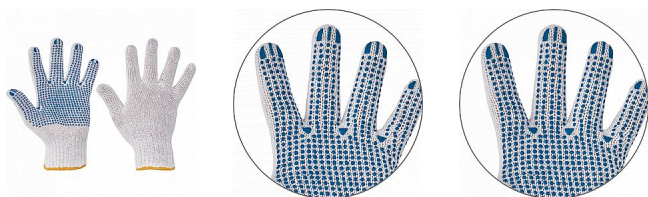

PLOVER ECO FF HS-04-011

» PRACOVNÍ RUKAVICE » Vrstvené / máčené » Vrstvené PVC

Popis

- pletené bezešvé rukavice ze směsi polyester/bavlna
- s PVC terčíky v dlani a na prstech

Kód zboží	1053310210
Dodavatelské číslo	0106002099100
EAN	8591806171060
Značka	CERVA

Na skladě: 237 PÁR
U dodavatele: 41 348 PÁR

Parametry

Značka	CERVA
Materiál	Materiál máčení: PVC Materiál rukavice: polyester, pletený, bavlna, pletený Materiál manžety: bavlna, pletený, polyester, pletený
Norma	EN ISO 21420:2020
Pohlaví	Unisex