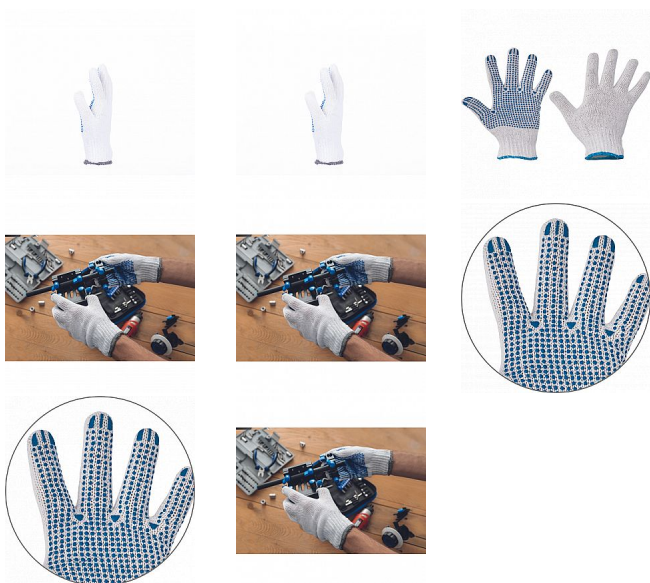

# Plover pletené-PVC terčíky

» PRACOVNÍ RUKAVICE » Vrstvené / máčené » Vrstvené PVC

Kód zboží	1053300409
Dodavatelské číslo	0106000399090
EAN	8591806070745
Značka	CERVA

Na skladě: 481 PÁR  
U dodavatele: 25 968 PÁR

# Plover pletené-PVC terčíky

» PRACOVNÍ RUKAVICE » Vrstvené / máčené » Vrstvené PVC

## Popis

- pletené bezešvé rukavice ze směsi polyester/bavlna • s PVC terčíky v dlani a na prstech

## Parametry

Značka	CERVA
Materiál	<b>Materiál máčení:</b> PVC <b>Materiál rukavice:</b> bavlna, pletený, polyester, pletený <b>Materiál manžety:</b> bavlna, pletený, polyester, pletený
Norma	EN ISO 21420:2020
Barva	bílá
Pohlaví	Unisex