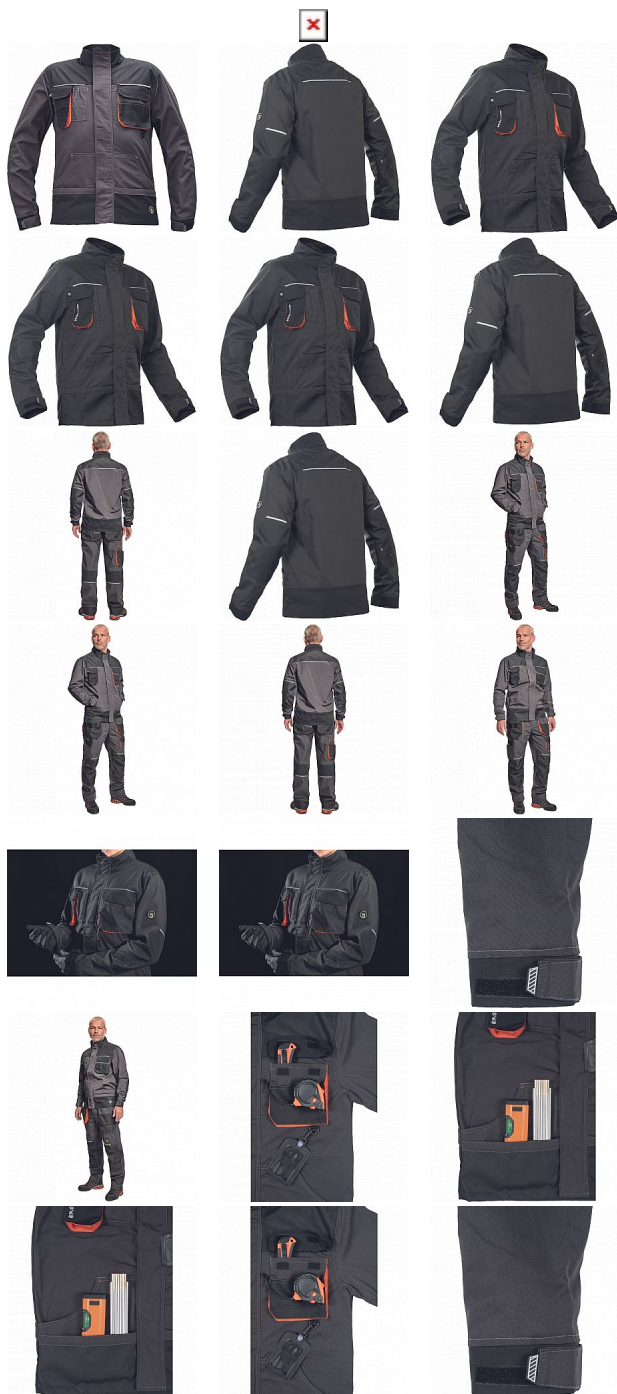

PLUS EMERTON bunda 46

» PRACOVNÍ ODĚVY » Montérkové bundy » Bundy montérkové

Kód zboží	1030002101
Dodavatelské číslo	03010575A2xxx
EAN	8591806120938
Značka	CERVA

Na skladě:
U dodavatele:

U dodavatele
17 KS

PLUS EMERTON bunda 46

» PRACOVNÍ ODĚVY » Montérkové bundy » Bundy montérkové

Popis

• pánská pracovní bunda • zapínání kryté légou na suchý zip • 2 přední kapsy • 2 náprsní kapsy • 1 náprsní kapsa na mobilní telefon • Oxford 600D zesílení loktů • reflexní prvky • kontrastní prošití

Parametry

Značka	CERVA
Materiál	Svrchní materiál: 65% polyester, 35% bavlna, 270 g/m ²
Barva	černá
Pohlaví	Unisex