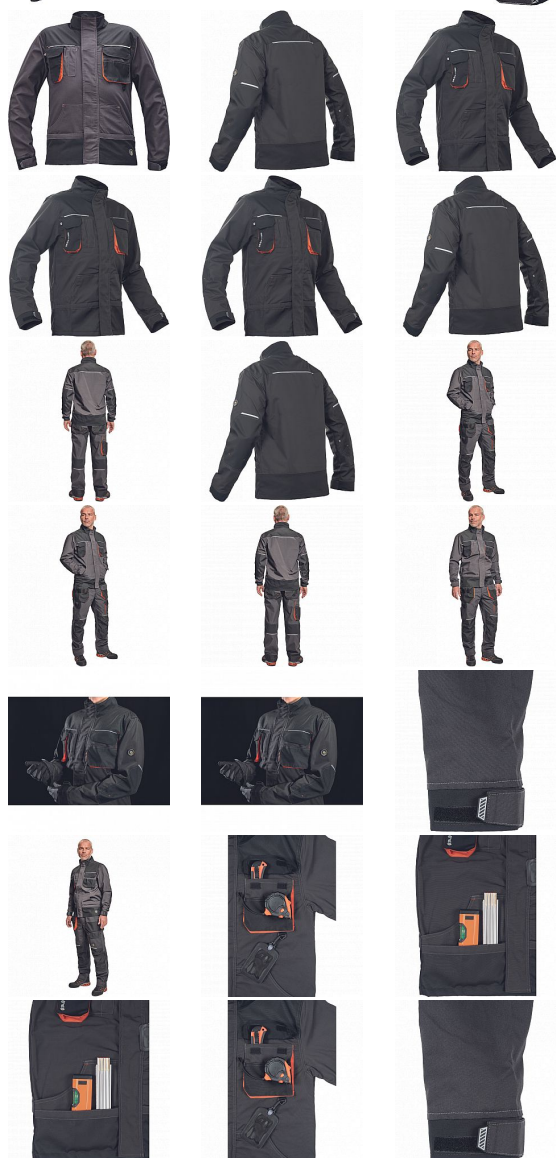

PLUS EMERTON bunda 46

» PRACOVNÍ ODĚVY » Montérkové bundy » Bundy montérkové

Kód zboží	1030002101
Dodavatelské číslo	03010575A2xxx
EAN	8591806120938
Značka	CERVA

Na skladě:
U dodavatele:

U dodavatele
17 KS

PLUS EMERTON bunda 46

» PRACOVNÍ ODĚVY » Montérkové bundy » Bundy montérkové

Popis

• pánská pracovní bunda • zapínání kryté légou na suchý zip • 2 přední kapsy • 2 náprsní kapsy • 1 náprsní kapsa na mobilní telefon • Oxford 600D zesílení loktů • reflexní prvky • kontrastní prošití

Parametry

Značka	CERVA
Materiál	Svrchní materiál: 65% polyester, 35% bavlna, 270 g/m ²
Barva	černá
Pohlaví	Unisex