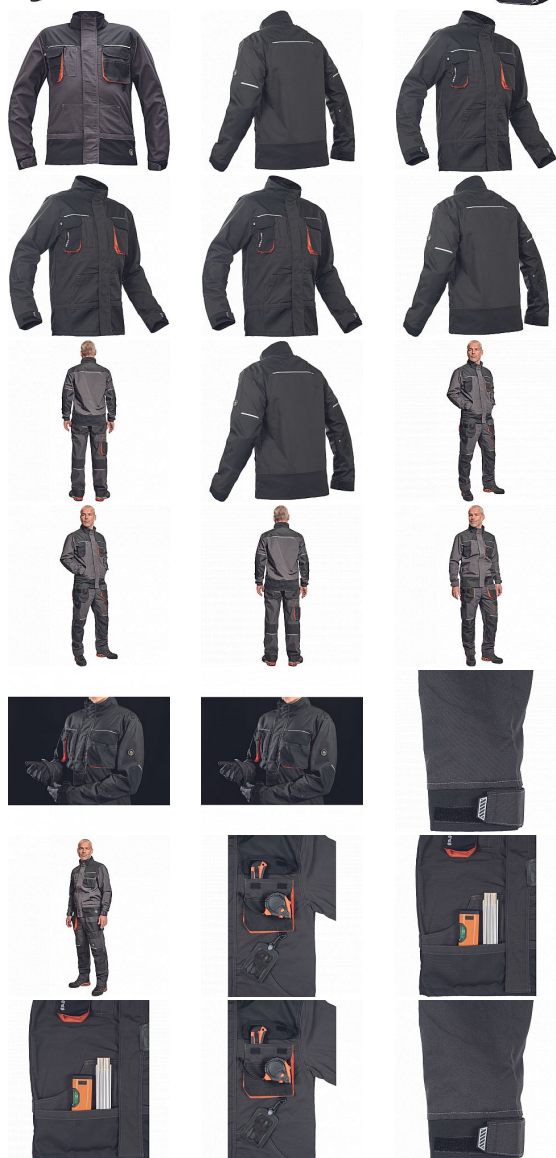

PLUS EMERTON bunda 48

» PRACOVNÍ ODĚVY » Montérkové bundy » Bundy montérkové

Kód zboží	1030002101
Dodavatelské číslo	03010575A2xxx
EAN	8591806500372
Značka	CERVA

Na skladě: 1 KS
Na prodejně: 1 KS

PLUS EMERTON bunda 48

» PRACOVNÍ ODĚVY » Montérkové bundy » Bundy montérkové

Popis

• pánská pracovní bunda • zapínání kryté légou na suchý zip • 2 přední kapsy • 2 náprsní kapsy • 1 náprsní kapsa na mobilní telefon • Oxford 600D zesílení loktů • reflexní prvky • kontrastní prošití

Parametry

Značka	CERVA
Materiál	Svrchní materiál: 65% polyester, 35% bavlna, 270 g/m ²
Barva	černá
Pohlaví	Unisex