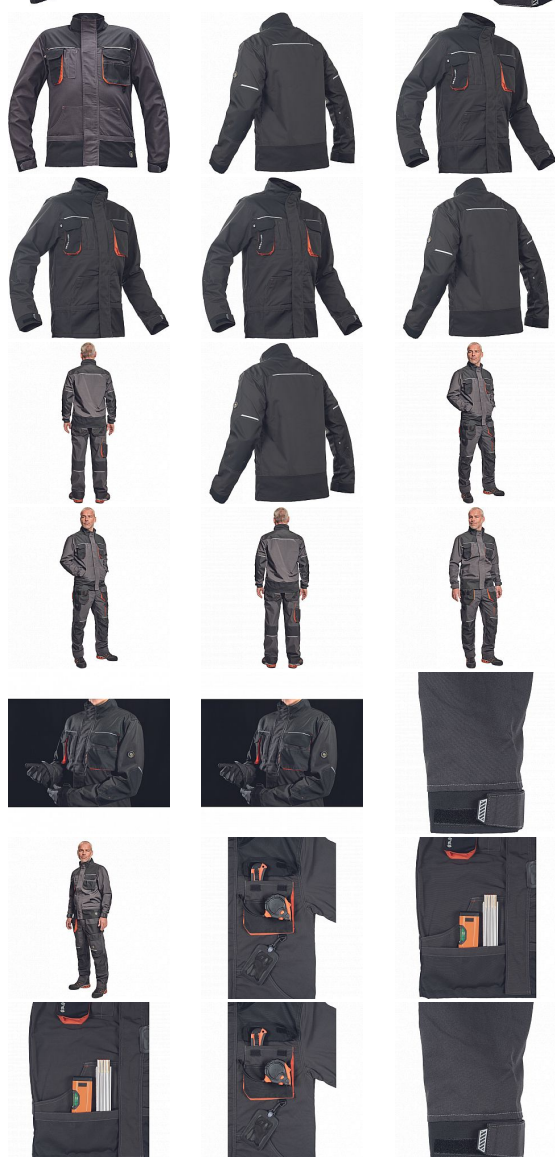

PLUS EMERTON bunda 56

» PRACOVNÍ ODĚVY » Montérkové bundy » Bundy montérkové

Kód zboží	1030002101
Dodavatelské číslo	03010575A2xxx
EAN	8591806500396
Značka	CERVA

Na skladě: 14 KS
Na prodejně: 1 KS

PLUS EMERTON bunda 56

» PRACOVNÍ ODĚVY » Montérkové bundy » Bundy montérkové

Popis

• pánská pracovní bunda • zapínání kryté légou na suchý zip • 2 přední kapsy • 2 náprsní kapsy • 1 náprsní kapsa na mobilní telefon • Oxford 600D zesílení loktů • reflexní prvky • kontrastní prošití

Parametry

Značka	CERVA
Materiál	Svrchní materiál: 65% polyester, 35% bavlna, 270 g/m ²
Barva	černá
Pohlaví	Unisex