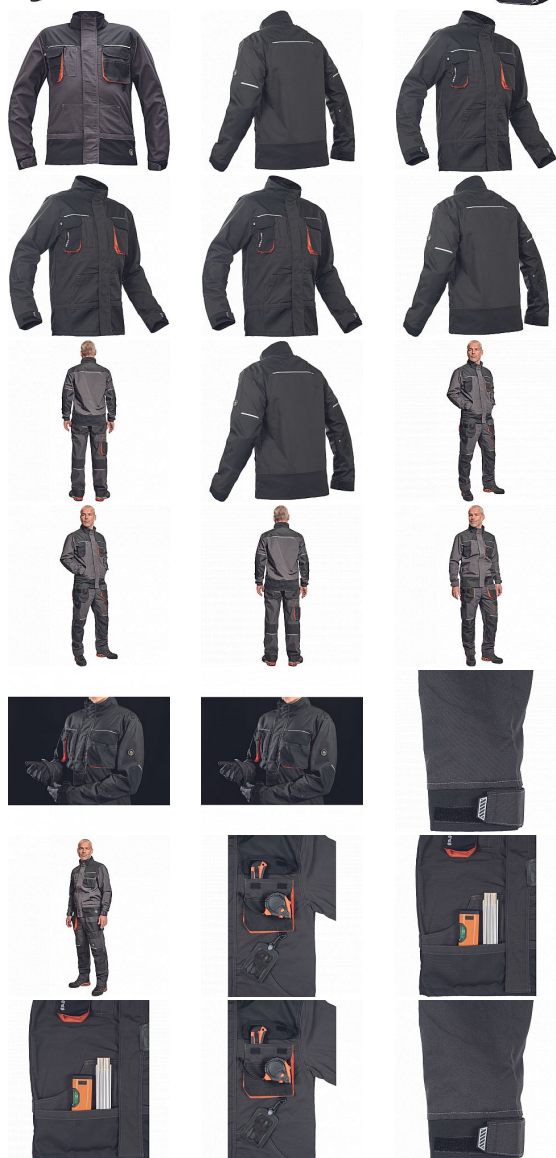

PLUS EMERTON bunda 56

» PRACOVNÍ ODĚVY » Montérkové bundy » Bundy montérkové

Kód zboží	1030002101
Dodavatelské číslo	03010575A2xxx
EAN	8591806500396
Značka	CERVA

Na skladě: 14 KS
Na prodejně: 1 KS

PLUS EMERTON bunda 56

» PRACOVNÍ ODĚVY » Montérkové bundy » Bundy montérkové

Popis

• pánská pracovní bunda • zapínání kryté légou na suchý zip • 2 přední kapsy • 2 náprsní kapsy • 1 náprsní kapsa na mobilní telefon • Oxford 600D zesílení loktů • reflexní prvky • kontrastní prošití

Parametry

Značka	CERVA
Materiál	Svrchní materiál: 65% polyester, 35% bavlna, 270 g/m ²
Barva	černá
Pohlaví	Unisex