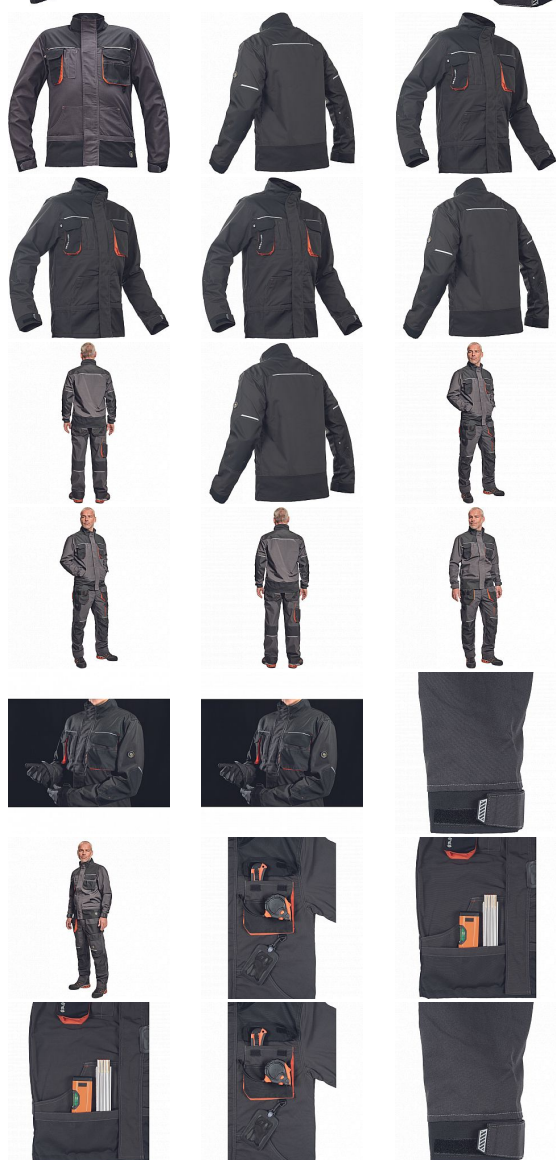

PLUS EMERTON bunda 58

» PRACOVNÍ ODĚVY » Montérkové bundy » Bundy montérkové

Kód zboží	1030002101
Dodavatelské číslo	03010575A2xxx
EAN	8591806069459
Značka	CERVA

Na skladě: 1 KS
U dodavatele: 36 KS

PLUS EMERTON bunda 58

» PRACOVNÍ ODĚVY » Montérkové bundy » Bundy montérkové

Popis

• pánská pracovní bunda • zapínání kryté légou na suchý zip • 2 přední kapsy • 2 náprsní kapsy • 1 náprsní kapsa na mobilní telefon • Oxford 600D zesílení loktů • reflexní prvky • kontrastní prošití

Parametry

Značka	CERVA
Materiál	Svrchní materiál: 65% polyester, 35% bavlna, 270 g/m ²
Barva	černá
Pohlaví	Unisex