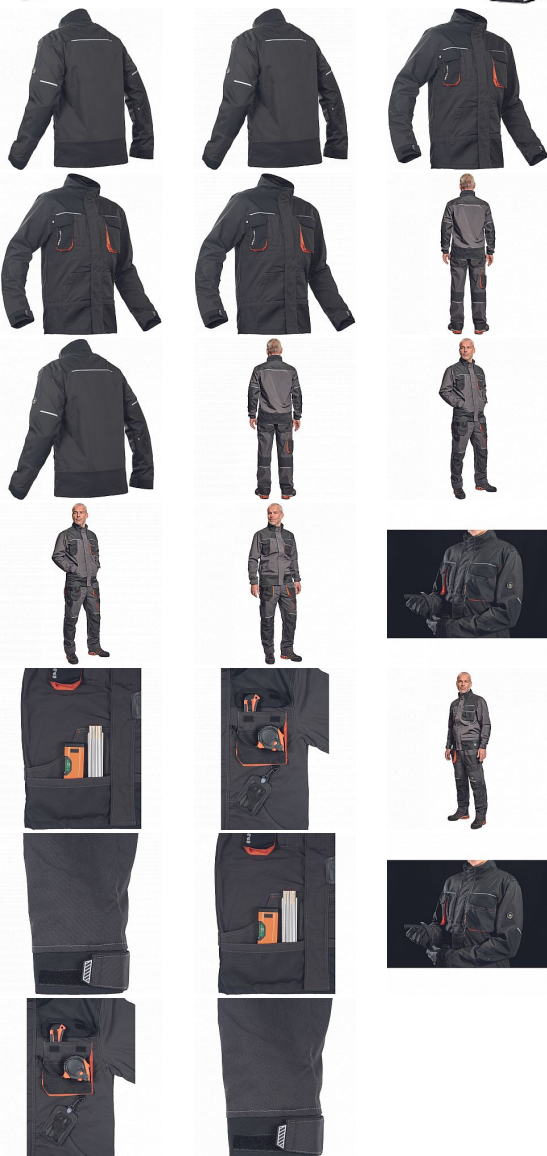

PLUS EMERTON bunda 58

» PRACOVNÍ ODĚVY » Montérkové bundy » Bundy montérkové

Kód zboží	1030002101
Dodavatelské číslo	03010575A2xxx
EAN	8591806069459
Značka	CERVA

Na skladě: 4 KS
U dodavatele: 54 KS

PLUS EMERTON bunda 58

» PRACOVNÍ ODĚVY » Montérkové bundy » Bundy montérkové

Popis

• pánská pracovní bunda • zapínání kryté légou na suchý zip • 2 přední kapsy • 2 náprsní kapsy • 1 náprsní kapsa na mobilní telefon • Oxford 600D zesílení loktů • reflexní prvky • kontrastní prošití

Parametry

Značka	CERVA
Materiál	Svrchní materiál: 65% polyester, 35% bavlna, 270 g/m ²
Barva	černá
Pohlaví	Unisex