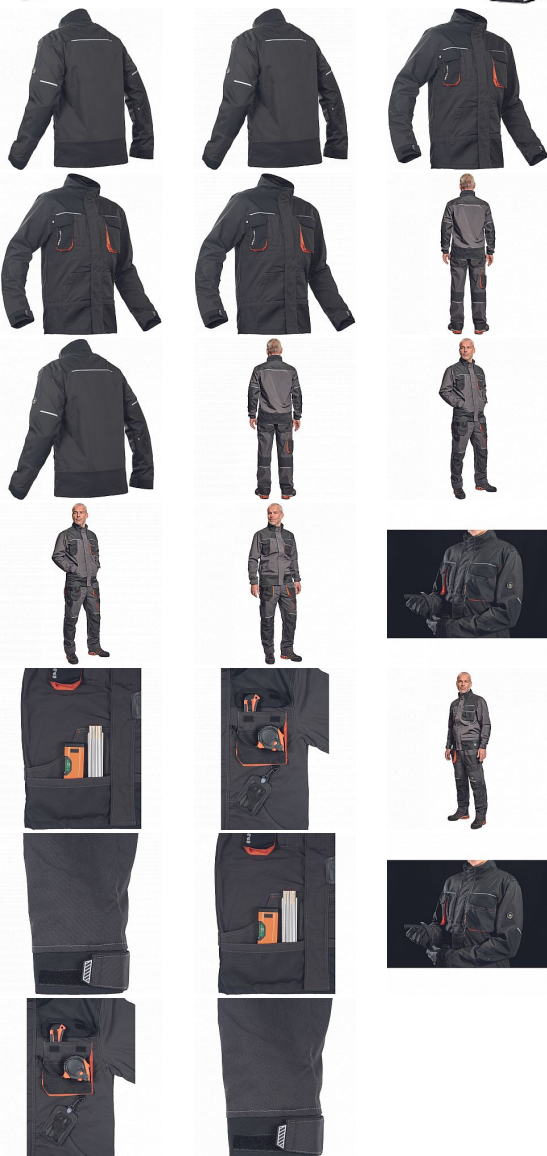

PLUS EMERTON bunda 60

» PRACOVNÍ ODEVY » Montérkové bundy » Bundy montérkové

Kód zboží	1030002101
Dodavatelské číslo	03010575A2xxx
EAN	8591806500402
Značka	CERVA

Na skladě:	10 KS
Na prodejně:	1 KS
U dodavatele:	22 KS

PLUS EMERTON bunda 60

» PRACOVNÍ ODĚVY » Montérkové bundy » Bundy montérkové

Popis

• pánská pracovní bunda • zapínání kryté légou na suchý zip • 2 přední kapsy • 2 náprsní kapsy • 1 náprsní kapsa na mobilní telefon • Oxford 600D zesílení loktů • reflexní prvky • kontrastní prošití

Parametry

Značka	CERVA
Materiál	Svrchní materiál: 65% polyester, 35% bavlna, 270 g/m ²
Barva	černá
Pohlaví	Unisex