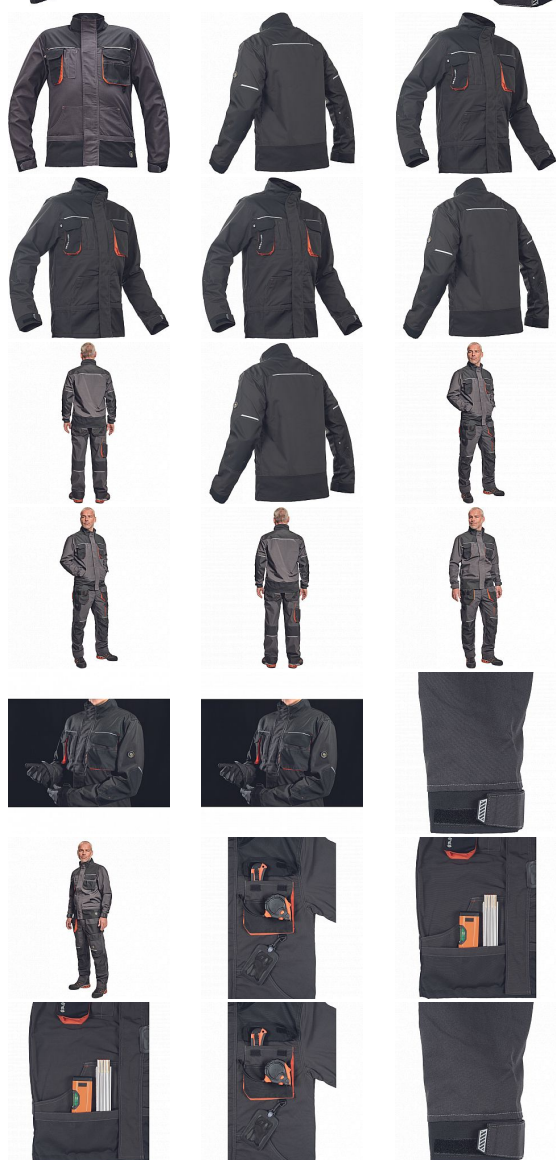

PLUS EMERTON bunda 60

» PRACOVNÍ ODĚVY » Montérkové bundy » Bundy montérkové

Kód zboží	1030002101
Dodavatelské číslo	03010575A2xxx
EAN	8591806500402
Značka	CERVA

Na skladě:	10 KS
Na prodejně:	1 KS
U dodavatele:	13 KS

PLUS EMERTON bunda 60

» PRACOVNÍ ODĚVY » Montérkové bundy » Bundy montérkové

Popis

• pánská pracovní bunda • zapínání kryté légou na suchý zip • 2 přední kapsy • 2 náprsní kapsy • 1 náprsní kapsa na mobilní telefon • Oxford 600D zesílení loktů • reflexní prvky • kontrastní prošití

Parametry

Značka	CERVA
Materiál	Svrchní materiál: 65% polyester, 35% bavlna, 270 g/m ²
Barva	černá
Pohlaví	Unisex