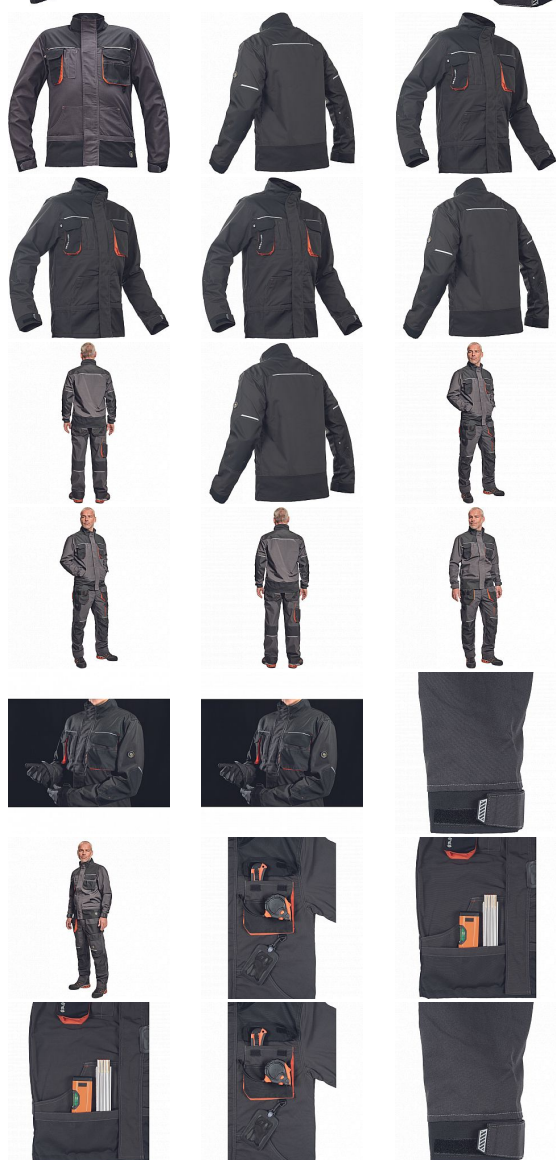

PLUS EMERTON bunda 62

» PRACOVNÍ ODĚVY » Montérkové bundy » Bundy montérkové

Kód zboží	1030002101
Dodavatelské číslo	03010575A2xxx
EAN	8591806069466
Značka	CERVA

Na skladě:	6 KS
Na prodejně:	1 KS
U dodavatele:	44 KS

PLUS EMERTON bunda 62

» PRACOVNÍ ODĚVY » Montérkové bundy » Bundy montérkové

Popis

• pánská pracovní bunda • zapínání kryté légou na suchý zip • 2 přední kapsy • 2 náprsní kapsy • 1 náprsní kapsa na mobilní telefon • Oxford 600D zesílení loktů • reflexní prvky • kontrastní prošití

Parametry

Značka	CERVA
Materiál	Svrchní materiál: 65% polyester, 35% bavlna, 270 g/m ²
Barva	černá
Pohlaví	Unisex