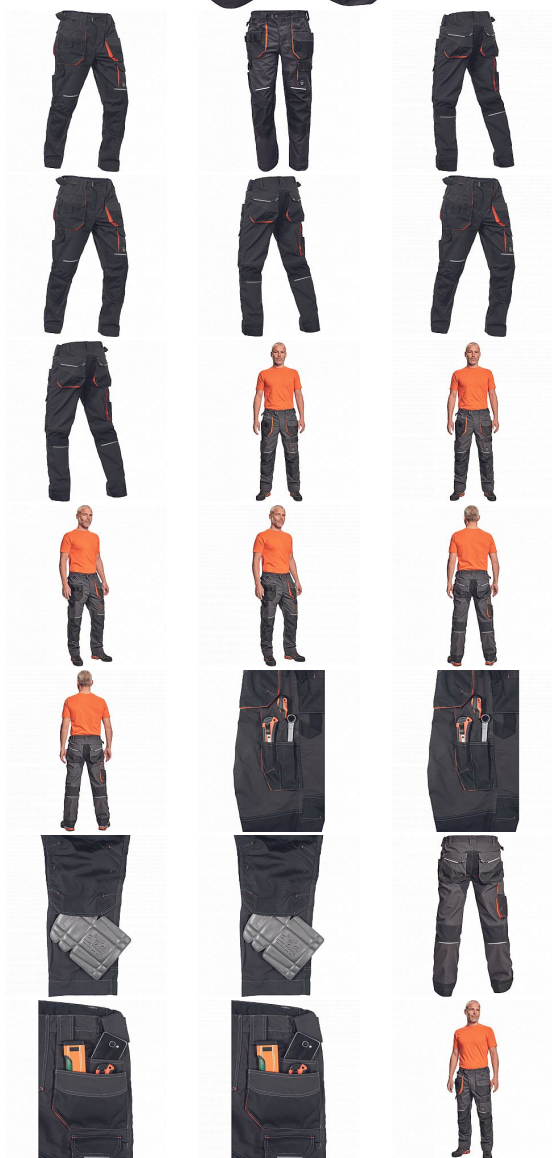

PLUS EMERTON kalhoty

» PRACOVNÍ ODEVY » Montérkové kalhoty

Kód zboží

1027102101

Dodavatelské číslo

03020407A2xxx

Značka

CERVA

Na skladě:

249 KS

Na prodejně:

5 KS

U dodavatele:

204 KS