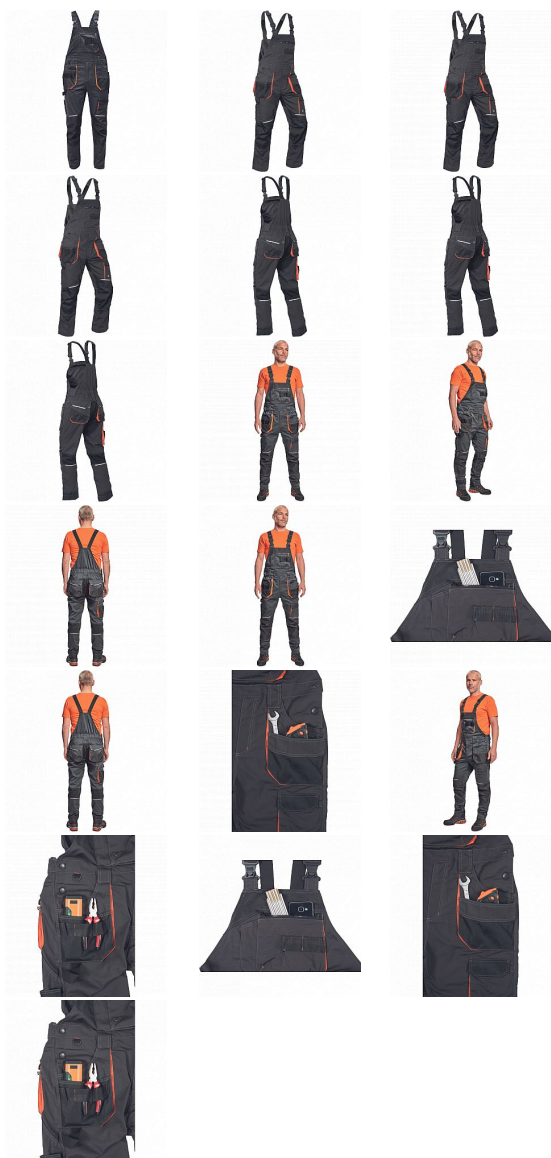

PLUS EMERTON laclové 46

» PRACOVNÍ ODĚVY » Montérkové laclové kalhoty

Kód zboží	1028102201
Dodavatelské číslo	03020408A2xxx
EAN	8591806069428
Značka	CERVA

Na skladě: 2 KS
U dodavatele: 103 KS

PLUS EMERTON laclové 46

» PRACOVNÍ ODĚVY » Montérkové laclové kalhoty

Popis

- pánské pracovní kalhoty s laclem, pružným pasem a multifunkčními kapsami
- Oxford 600D zesílení kolenních kapes pro vkládání ochranných nákoleníků
- odolné trojitě prošité nohavic a sedu
- reflexní prvky
- nastavitelná délka nohavic

Parametry

Značka	CERVA
Materiál	Svrchní materiál: 65% polyester, 35% bavlna, 270 g/m ²
Barva	černá
Pohlaví	Pánské