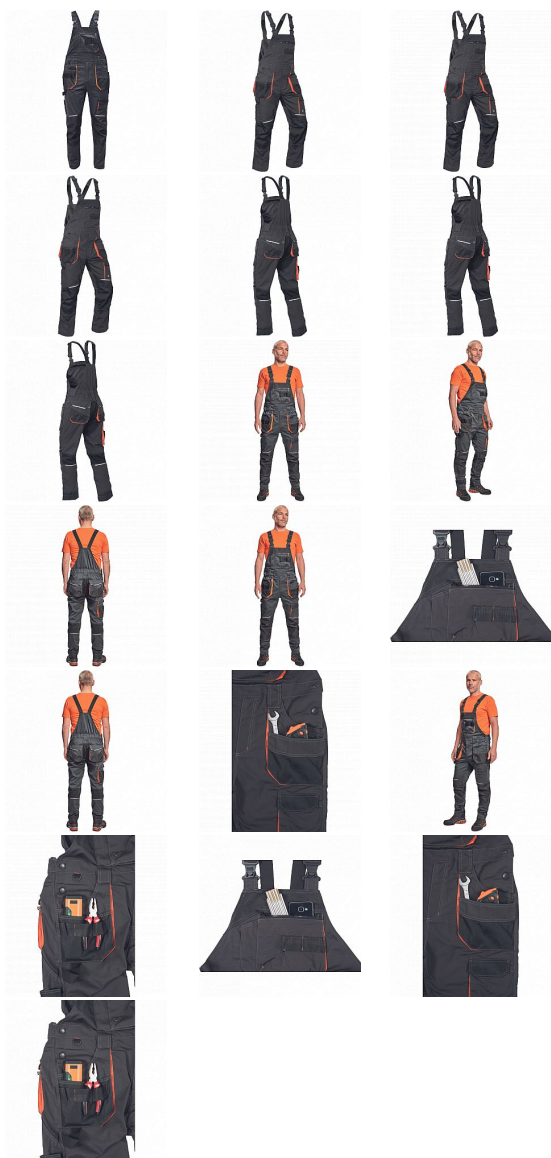

# PLUS EMERTON laclové 48

» PRACOVNÍ ODĚVY » Montérkové laclové kalhoty

Kód zboží	1028102201
Dodavatelské číslo	03020408A2xxx
EAN	8591806638952
Značka	CERVA

Na skladě:	1 KS
Na prodejně:	1 KS
U dodavatele:	28 KS

# PLUS EMERTON laclové 48

» PRACOVNÍ ODĚVY » Montérkové laclové kalhoty

## Popis

- pánské pracovní kalhoty s laclem, pružným pasem a multifunkčními kapsami
- Oxford 600D zesílení kolenních kapes pro vkládání ochranných náhleníků
- odolné trojitě prošité nohavic a sedu
- reflexní prvky
- nastavitelná délka nohavic

## Parametry

Značka	CERVA
Materiál	<b>Svrchní materiál:</b> 65% polyester, 35% bavlna, 270 g/m <sup>2</sup>
Barva	černá
Pohlaví	Pánské