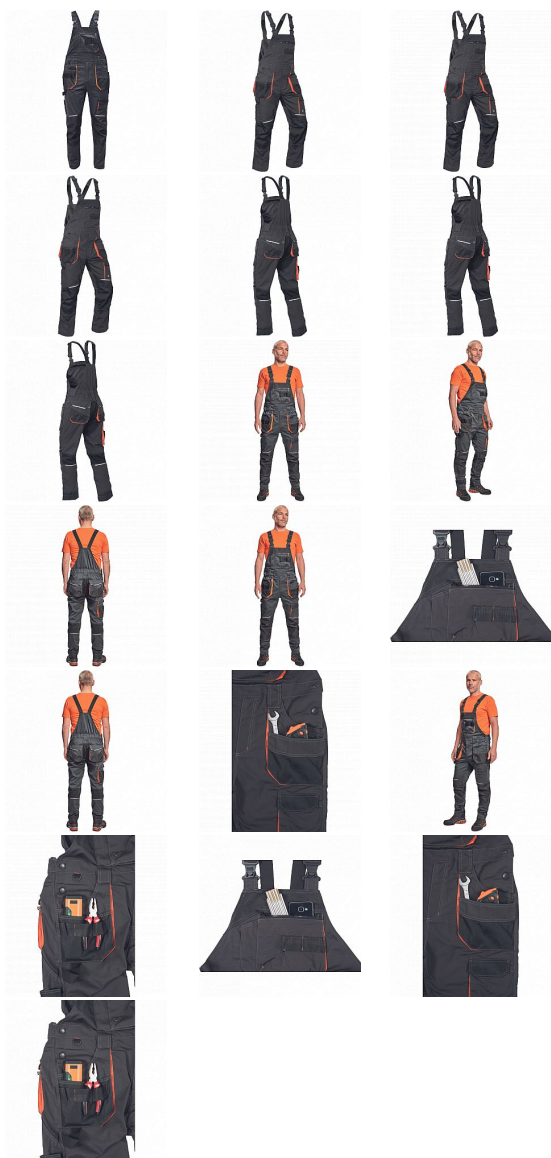

PLUS EMERTON laclové 50

» PRACOVNÍ ODĚVY » Montérkové laclové kalhoty

Kód zboží	1028102201
Dodavatelské číslo	03020408A2xxx
EAN	8591806601390
Značka	CERVA

Na skladě: 28 KS
U dodavatele: 25 KS

PLUS EMERTON laclové 50

» PRACOVNÍ ODĚVY » Montérkové laclové kalhoty

Popis

- pánské pracovní kalhoty s laclem, pružným pasem a multifunkčními kapsami
- Oxford 600D zesílení kolenních kapes pro vkládání ochranných náhleníků
- odolné trojité prošití nohavic a sedu
- reflexní prvky
- nastavitelná délka nohavic

Parametry

Značka	CERVA
Materiál	Svrchní materiál: 65% polyester, 35% bavlna, 270 g/m ²
Barva	černá
Pohlaví	Pánské