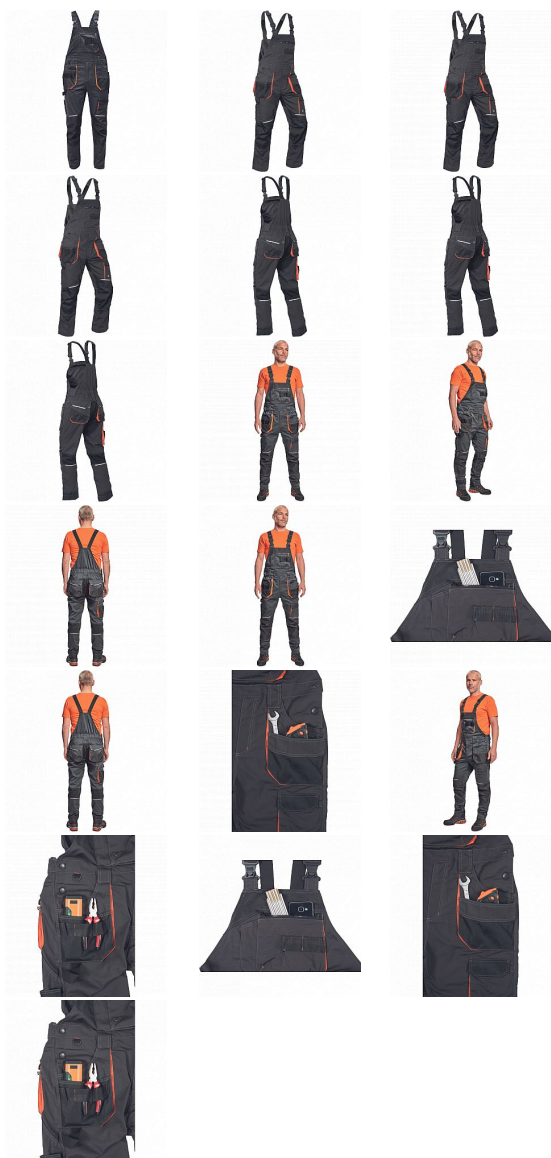

PLUS EMERTON laclové 52

» PRACOVNÍ ODĚVY » Montérkové laclové kalhoty

Kód zboží	1028102201
Dodavatelské číslo	03020408A2xxx
EAN	8591806119673
Značka	CERVA

Na skladě:	15 KS
Na prodejně:	1 KS
U dodavatele:	29 KS

PLUS EMERTON laclové 52

» PRACOVNÍ ODĚVY » Montérkové laclové kalhoty

Popis

- pánské pracovní kalhoty s laclem, pružným pasem a multifunkčními kapsami
- Oxford 600D zesílení kolenních kapes pro vkládání ochranných nákolníků
- odolné trojitě prošité nohavic a sedu
- reflexní prvky
- nastavitelná délka nohavic

Parametry

Značka	CERVA
Materiál	Svrchní materiál: 65% polyester, 35% bavlna, 270 g/m ²
Barva	černá
Pohlaví	Pánské