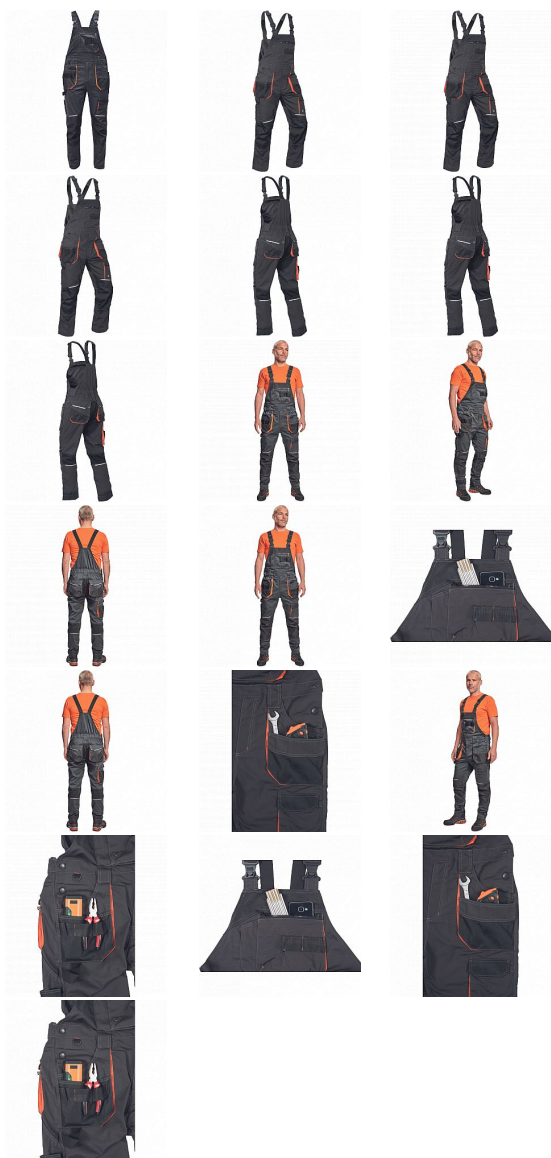

# PLUS EMERTON laclové 52

» PRACOVNÍ ODĚVY » Montérkové laclové kalhoty

Kód zboží	1028102201
Dodavatelské číslo	03020408A2xxx
EAN	8591806119673
Značka	CERVA

Na skladě:	15 KS
Na prodejně:	1 KS
U dodavatele:	29 KS

# PLUS EMERTON laclové 52

» PRACOVNÍ ODĚVY » Montérkové laclové kalhoty

## Popis

- pánské pracovní kalhoty s laclem, pružným pasem a multifunkčními kapsami
- Oxford 600D zesílení kolenních kapes pro vkládání ochranných náhleníků
- odolné trojité prošití nohavic a sedu
- reflexní prvky
- nastavitelná délka nohavic

## Parametry

Značka	CERVA
Materiál	<b>Svrchní materiál:</b> 65% polyester, 35% bavlna, 270 g/m <sup>2</sup>
Barva	černá
Pohlaví	Pánské