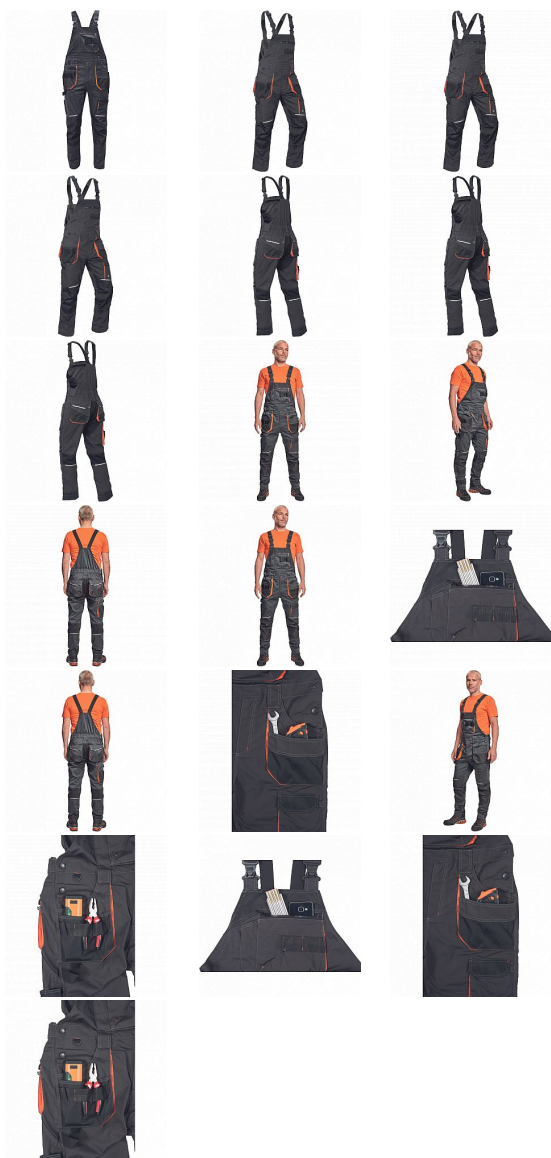

PLUS EMERTON laclové 54

» PRACOVNÍ ODĚVY » Montérkové laclové kalhoty

Kód zboží	1028102201
Dodavatelské číslo	03020408A2xxx
EAN	8591806586697
Značka	CERVA

Na skladě:

17 KS

PLUS EMERTON Iaclové 54

» PRACOVNÍ ODĚVY » Montérkové Iaclové kalhoty

Popis

- pánské pracovní kalhoty s Iaclem, pružným pasem a multifunkčními kapsami
- Oxford 600D zesílení kolenních kapes pro vkládání ochranných náhleníků
- odolné trojitě prošité nohavic a sedu
- reflexní prvky
- nastavitelná délka nohavic

Parametry

Značka	CERVA
Materiál	Svrchní materiál: 65% polyester, 35% bavlna, 270 g/m ²
Barva	černá
Pohlaví	Pánské