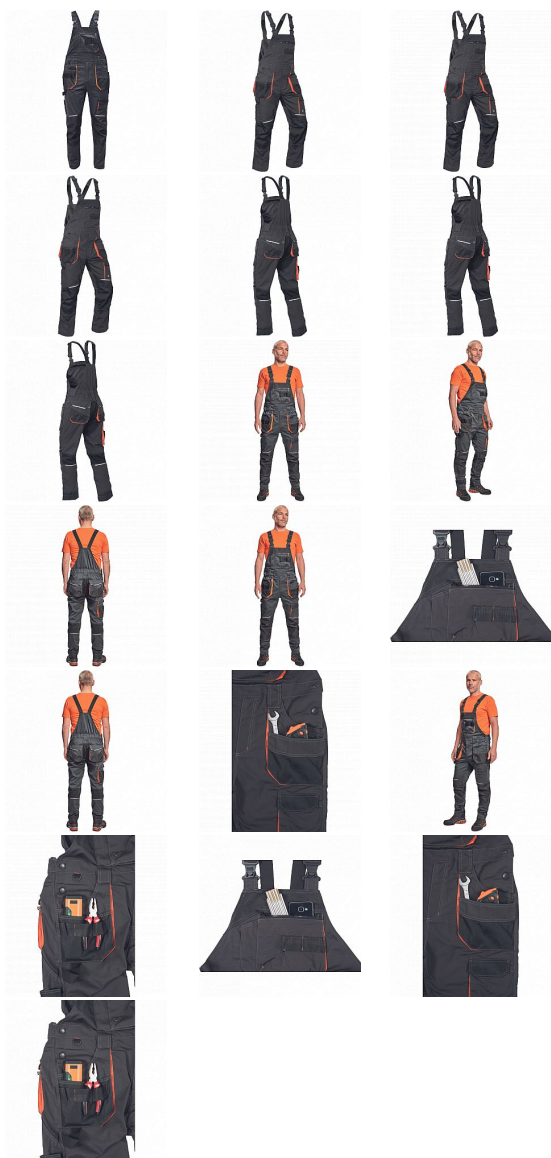

# PLUS EMERTON laclové 56

» PRACOVNÍ ODĚVY » Montérkové laclové kalhoty

Kód zboží	1028102201
Dodavatelské číslo	03020408A2xxx
EAN	8591806104884
Značka	CERVA

Na skladě: 23 KS  
Na prodejně: 1 KS

# PLUS EMERTON laclové 56

» PRACOVNÍ ODĚVY » Montérkové laclové kalhoty

## Popis

- pánské pracovní kalhoty s laclem, pružným pasem a multifunkčními kapsami
- Oxford 600D zesílení kolenních kapes pro vkládání ochranných nákoleníků
- odolné trojitě prošité nohavic a sedu
- reflexní prvky
- nastavitelná délka nohavic

## Parametry

Značka	CERVA
Materiál	<b>Svrchní materiál:</b> 65% polyester, 35% bavlna, 270 g/m <sup>2</sup>
Barva	černá
Pohlaví	Pánské