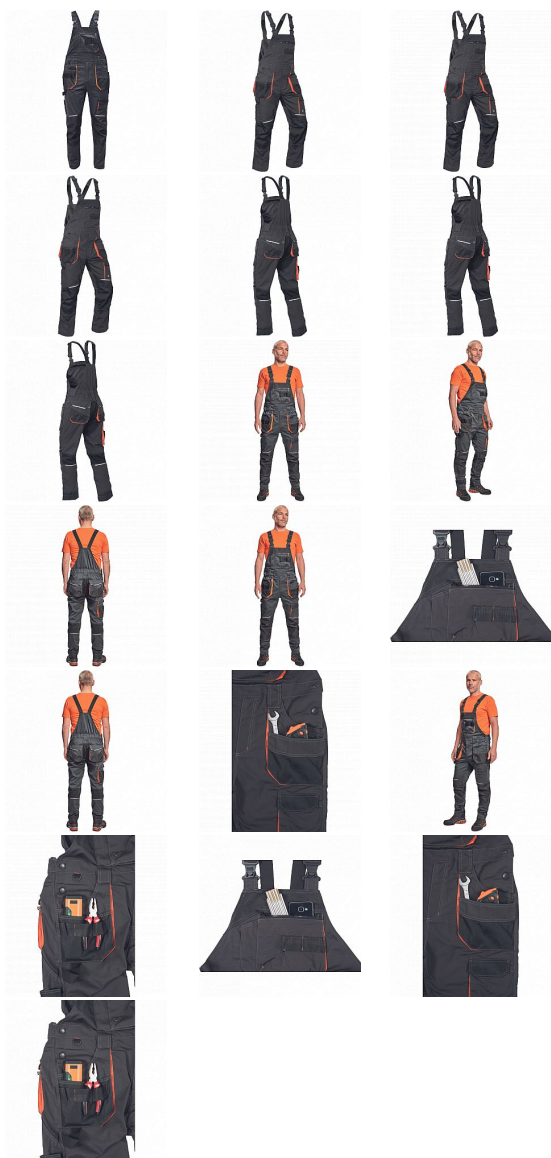

PLUS EMERTON laclové 60

» PRACOVNÍ ODĚVY » Montérkové laclové kalhoty

Kód zboží	1028102201
Dodavatelské číslo	03020408A2xxx
EAN	8591806119680
Značka	CERVA

Na skladě:	U dodavatele
Na prodejně:	1 KS
U dodavatele:	40 KS

PLUS EMERTON Iaclové 60

» PRACOVNÍ ODĚVY » Montérkové Iaclové kalhoty

Popis

- pánské pracovní kalhoty s Iaclem, pružným pasem a multifunkčními kapsami
- Oxford 600D zesílení kolenních kapes pro vkládání ochranných nákoleníků
- odolné trojitě prošité nohavic a sedu
- reflexní prvky
- nastavitelná délka nohavic

Parametry

Značka	CERVA
Materiál	Svrchní materiál: 65% polyester, 35% bavlna, 270 g/m ²
Barva	černá
Pohlaví	Pánské