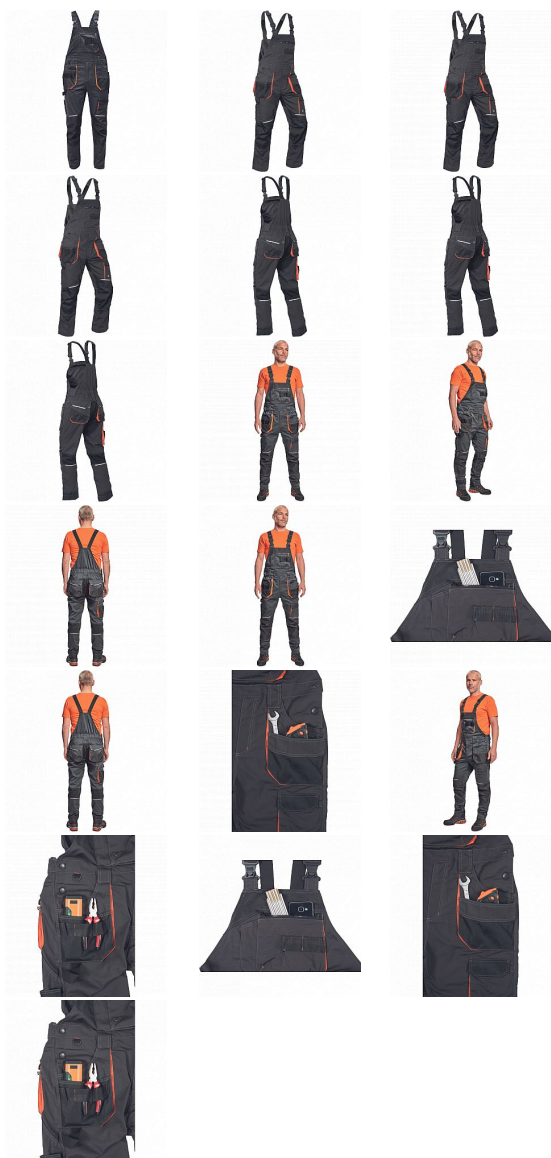

# PLUS EMERTON laclové 62

» PRACOVNÍ ODĚVY » Montérkové laclové kalhoty

Kód zboží	1028102201
Dodavatelské číslo	03020408A2xxx
EAN	8591806601413
Značka	CERVA

Na skladě:	U dodavatele
Na prodejně:	2 KS
U dodavatele:	23 KS

# PLUS EMERTON laclové 62

» PRACOVNÍ ODĚVY » Montérkové laclové kalhoty

## Popis

- pánské pracovní kalhoty s laclem, pružným pasem a multifunkčními kapsami
- Oxford 600D zesílení kolenních kapes pro vkládání ochranných náhleníků
- odolné trojitě prošité nohavic a sedu
- reflexní prvky
- nastavitelná délka nohavic

## Parametry

Značka	CERVA
Materiál	<b>Svrchní materiál:</b> 65% polyester, 35% bavlna, 270 g/m <sup>2</sup>
Barva	černá
Pohlaví	Pánské