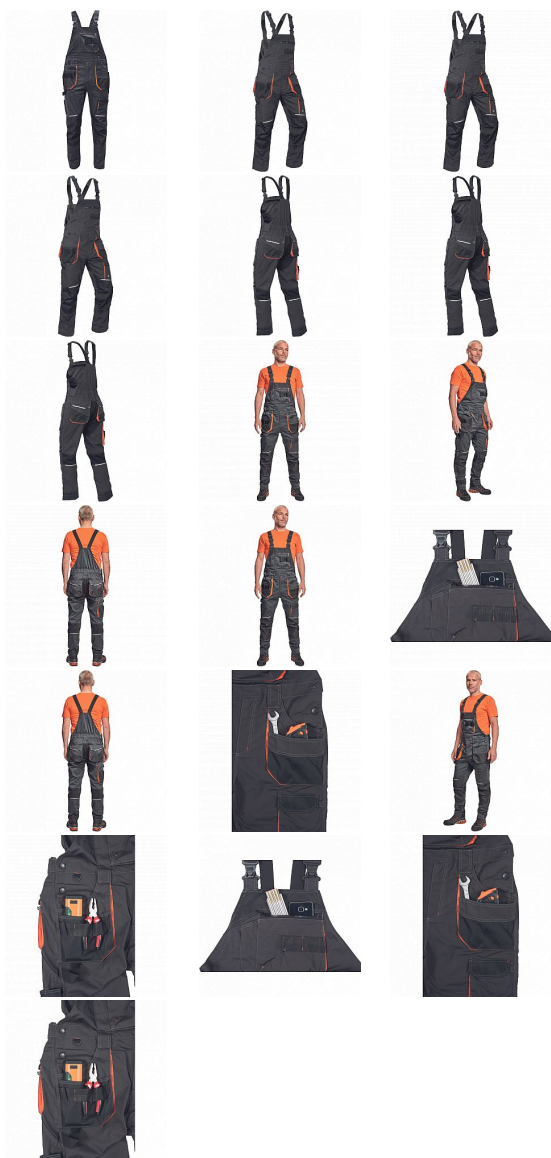

PLUS EMERTON laclové 64

» PRACOVNÍ ODĚVY » Montérkové laclové kalhoty

Kód zboží	1028102201
Dodavatelské číslo	03020408A2xxx
EAN	8591806119697
Značka	CERVA

Na skladě:
U dodavatele:

U dodavatele
7 KS

PLUS EMERTON laclové 64

» PRACOVNÍ ODĚVY » Montérkové laclové kalhoty

Popis

- pánské pracovní kalhoty s laclem, pružným pasem a multifunkčními kapsami
- Oxford 600D zesílení kolenních kapes pro vkládání ochranných nákolníků
- odolné trojitě prošité nohavic a sedu
- reflexní prvky
- nastavitelná délka nohavic

Parametry

Značka	CERVA
Materiál	Svrchní materiál: 65% polyester, 35% bavlna, 270 g/m ²
Barva	černá
Pohlaví	Pánské