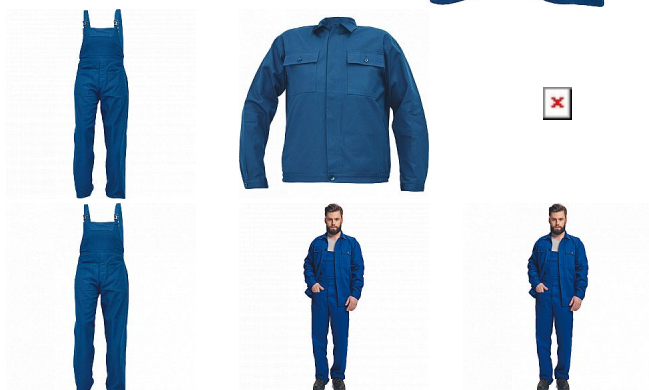

RALF BE-01-005 set modrý

» PRACOVNÍ ODĚVY » Montérkové kombinézy / sety » Montérkové sety

Popis

• pánská pracovní souprava • BUNDA - s límcem a zapínáním na knoflíky • 2 náprsní kapsy • KALHOTY S LACLEM - 2 přední kapsy • 1 náprsní kapsu • 1 boční kapsu na metr

Kód zboží	1029500204
Dodavatelské číslo	0312004740xxx
Značka	CERVA

Dostupnost: 1 289 SET

Parametry

Značka	CERVA
Materiál	Svrchní materiál: 100% bavlna, 240 g/m ²
Barva	modrá
Pohlaví	Unisex