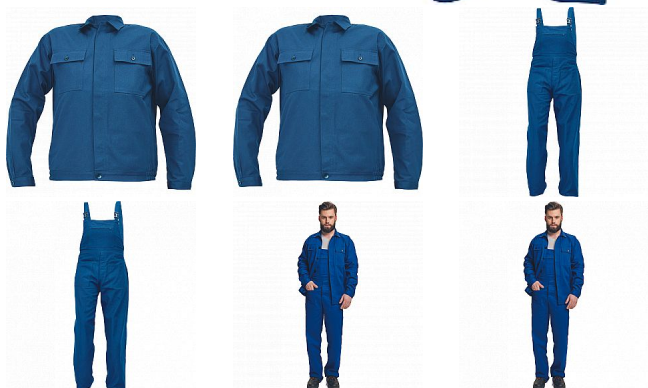

RALF BE-01-005 set modrý

» PRACOVNÍ ODĚVY » Montérkové kombinézy / sety » Montérkové sety

Kód zboží	1029500204
Dodavatelské číslo	0312004740xxx
Značka	CERVA

Dostupnost: 793 SET

Popis

• pánská pracovní souprava • BUNDA - s límcem a zapínáním na knoflíky • 2 náprsní kapsy • KALHOTY S LACLEM - 2 přední kapsy • 1 náprsní kapsu • 1 boční kapsu na metr

Parametry

Značka	CERVA
Materiál	Svrchní materiál: 100% bavlna, 240 g/m ²
Barva	modrá
Pohlaví	Unisex