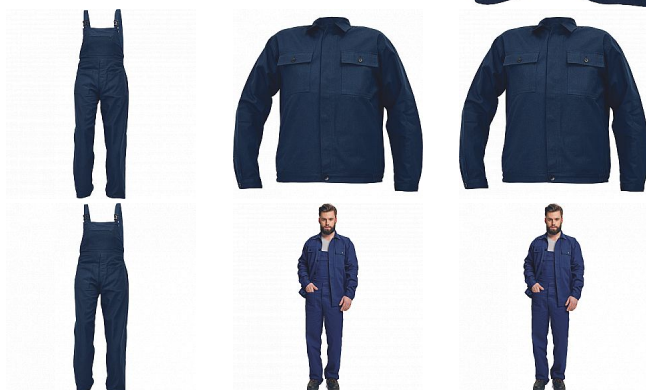

RALF BE-01-005 set navy

» PRACOVNÍ ODĚVY » Montérkové kombinézy / sety » Montérkové sety

Kód zboží	1029500203
Dodavatelské číslo	0312004741xxx
Značka	CERVA

Dostupnost: 1 858 SET

Popis

• pánská pracovní souprava • BUNDA - s límcem a zapínáním na knoflíky • 2 náprsní kapsy • KALHOTY S LACLEM - 2 přední kapsy • 1 náprsní kapsu • 1 boční kapsu na metr

Parametry

Značka	CERVA
Materiál	Svrchní materiál: 100% bavlna, 240 g/m ²
Barva	modrá
Pohlaví	Unisex