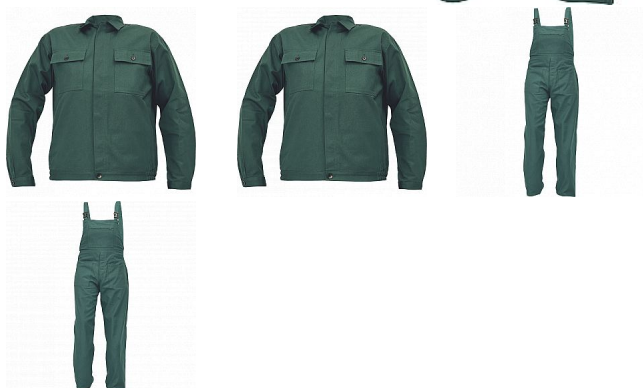

# RALF BE-01-005 set zelený

» PRACOVNÍ ODĚVY » Montérkové kombinézy / sety » Montérkové sety » RALF BE-01-005 set zelený

## Popis

• pánská pracovní souprava • BUNDA - s límcem a zapínáním na knoflíky • 2 náprsní kapsy • KALHOTY S LACLEM - 2 přední kapsy • 1 náprsní kapsu • 1 boční kapsu na metr

Kód zboží	1029500206
EAN	8591806181748
Značka	CERVA

## Parametry

Značka	CERVA
Materiál	<b>Svrchní materiál:</b> 100% bavlna, 240 g/m <sup>2</sup>
Barva	zelená
Pohlaví	Unisex