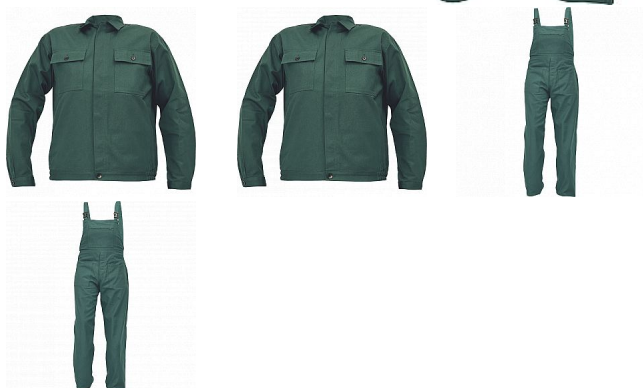

RALF BE-01-005 set zelený

» PRACOVNÍ ODĚVY » Montérkové kombinézy / sety » Montérkové sety » RALF BE-01-005 set zelený

Popis

• pánská pracovní souprava • BUNDA - s límcem a zapínáním na knoflíky • 2 náprsní kapsy • KALHOTY S LACLEM - 2 přední kapsy • 1 náprsní kapsu • 1 boční kapsu na metr

Kód zboží	1029500206
EAN	8591806181748
Značka	CERVA

Na skladě: U dodavatele
U dodavatele: 11 SET

Parametry

Značka	CERVA
Materiál	Svrchní materiál: 100% bavlna, 240 g/m ²
Barva	zelená
Pohlaví	Unisex