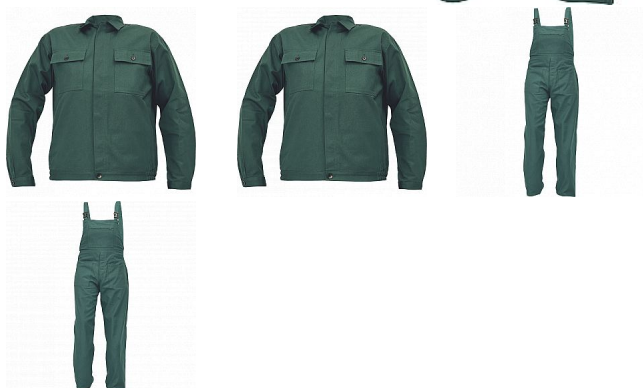

RALF BE-01-005 set zelený

» PRACOVNÍ ODĚVY » Montérkové kombinézy / sety » Montérkové sety » RALF BE-01-005 set zelený

Popis

• pánská pracovní souprava • BUNDA - s límcem a zapínáním na knoflíky • 2 náprsní kapsy • KALHOTY S LACLEM - 2 přední kapsy • 1 náprsní kapsu • 1 boční kapsu na metr

Kód zboží	1029500206
EAN	8591806180932
Značka	CERVA

Na skladě: U dodavatele
U dodavatele: 17 SET

Parametry

Značka	CERVA
Materiál	Svrchní materiál: 100% bavlna, 240 g/m ²
Barva	zelená
Pohlaví	Unisex