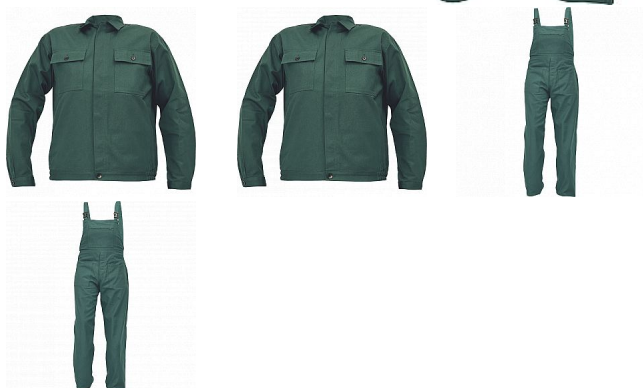

RALF BE-01-005 set zelený

» PRACOVNÍ ODĚVY » Montérkové kombinézy / sety » Montérkové sety » RALF BE-01-005 set zelený

Popis

• pánská pracovní souprava • BUNDA - s límcem a zapínáním na knoflíky • 2 náprsní kapsy • KALHOTY S LACLEM - 2 přední kapsy • 1 náprsní kapsu • 1 boční kapsu na metr

Kód zboží	1029500206
EAN	8591806180949
Značka	CERVA

Na skladě: U dodavatele
U dodavatele: 42 SET

Parametry

Značka	CERVA
Materiál	Svrchní materiál: 100% bavlna, 240 g/m ²
Barva	zelená
Pohlaví	Unisex