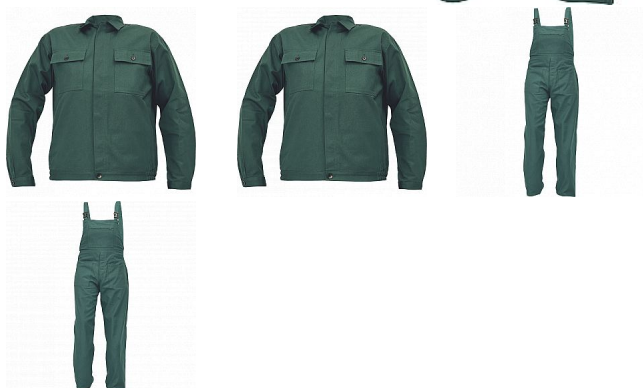

RALF BE-01-005 set zelený

» PRACOVNÍ ODĚVY » Montérkové kombinézy / sety » Montérkové sety » RALF BE-01-005 set zelený

Popis

• pánská pracovní souprava • BUNDA - s límcem a zapínáním na knoflíky • 2 náprsní kapsy • KALHOTY S LACLEM - 2 přední kapsy • 1 náprsní kapsu • 1 boční kapsu na metr

Kód zboží	1029500206
EAN	8591806180956
Značka	CERVA

Na skladě: U dodavatele
U dodavatele: 222 SET

Parametry

Značka	CERVA
Materiál	Svrchní materiál: 100% bavlna, 240 g/m ²
Barva	zelená
Pohlaví	Unisex