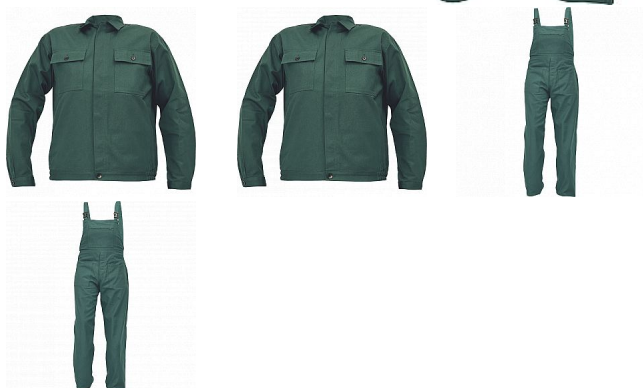

RALF BE-01-005 set zelený

» PRACOVNÍ ODĚVY » Montérkové kombinézy / sety » Montérkové sety » RALF BE-01-005 set zelený

Popis

• pánská pracovní souprava • BUNDA - s límcem a zapínáním na knoflíky • 2 náprsní kapsy • KALHOTY S LACLEM - 2 přední kapsy • 1 náprsní kapsu • 1 boční kapsu na metr

Kód zboží	1029500206
EAN	8591806180963
Značka	CERVA

Na skladě: U dodavatele
U dodavatele: 206 SET

Parametry

Značka	CERVA
Materiál	Svrchní materiál: 100% bavlna, 240 g/m ²
Barva	zelená
Pohlaví	Unisex